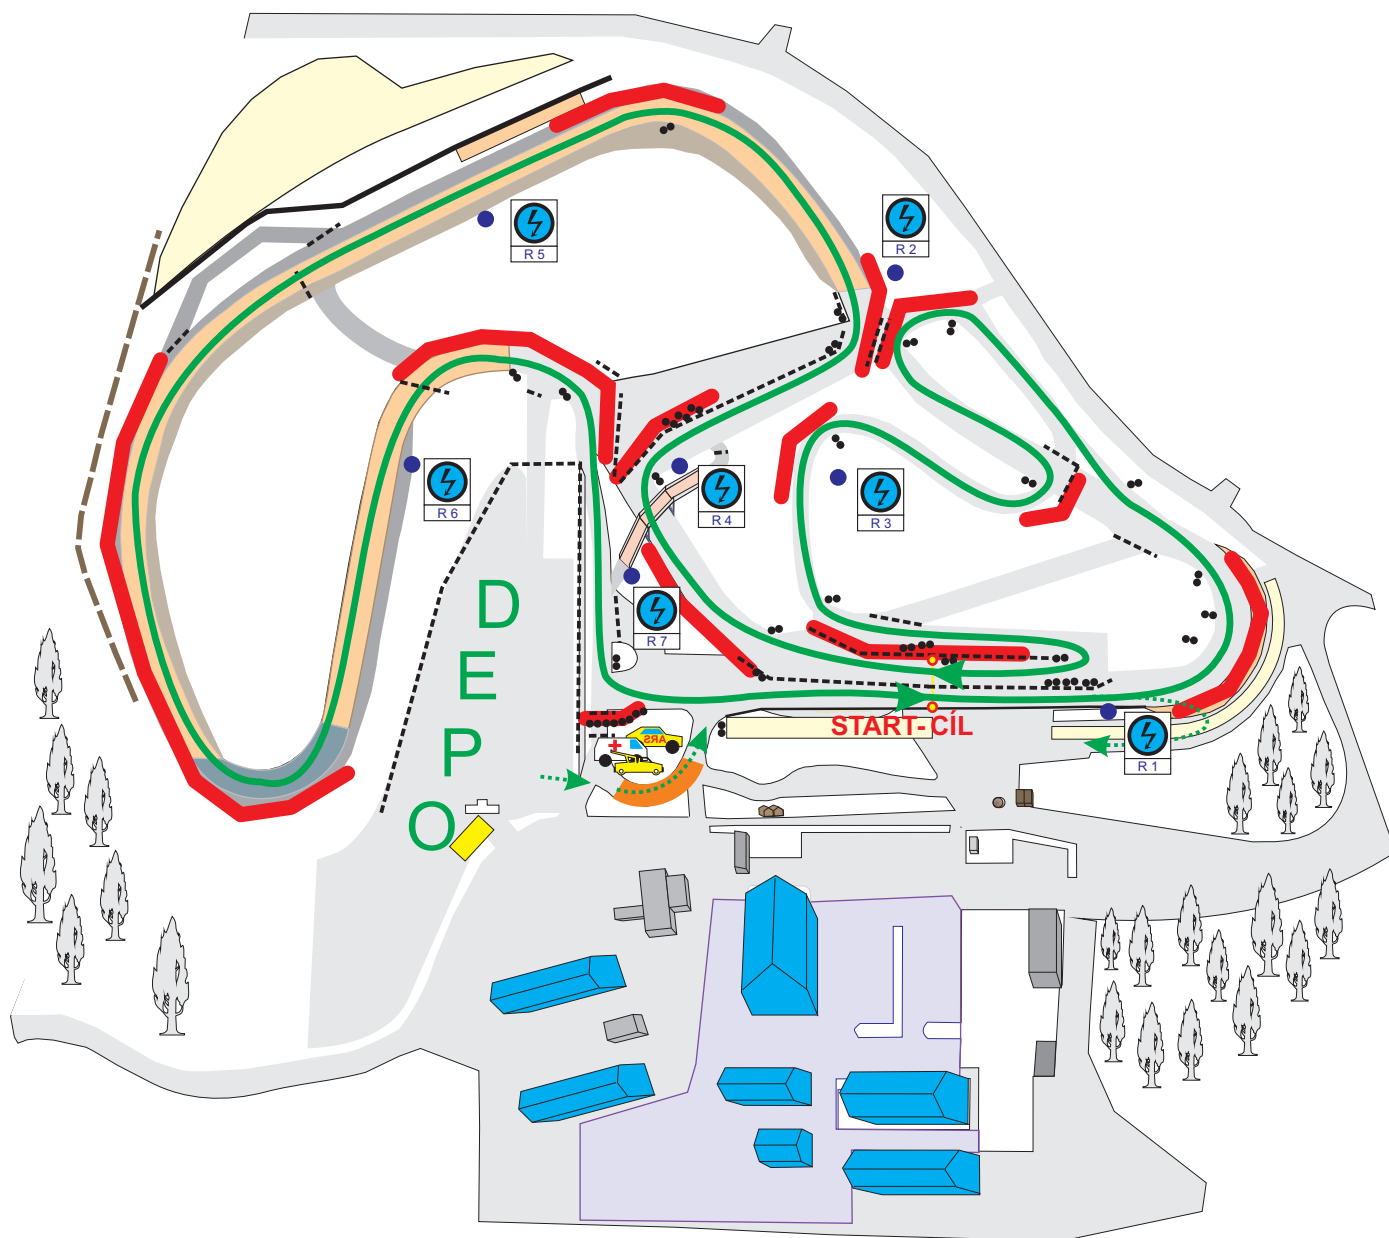

■ Administrativní přejímka, restaurace

— Zóny zákazu vstupu i pro foto

→ Přijezd, odjezd z dráhy

⚡ R3 • Místo signalizace

● Objížděné body

----- Značení trati

→ Závodní trať

AUTODROM Rally Serie

Global Assistance Racing Arena

ABS

AUTOKLUB BOHEMIA SPORT
v AUTOKLUBU ČESKÉ REPUBLIKY

Sosnová 13. 10. 2024
délka okruhu 1970 m