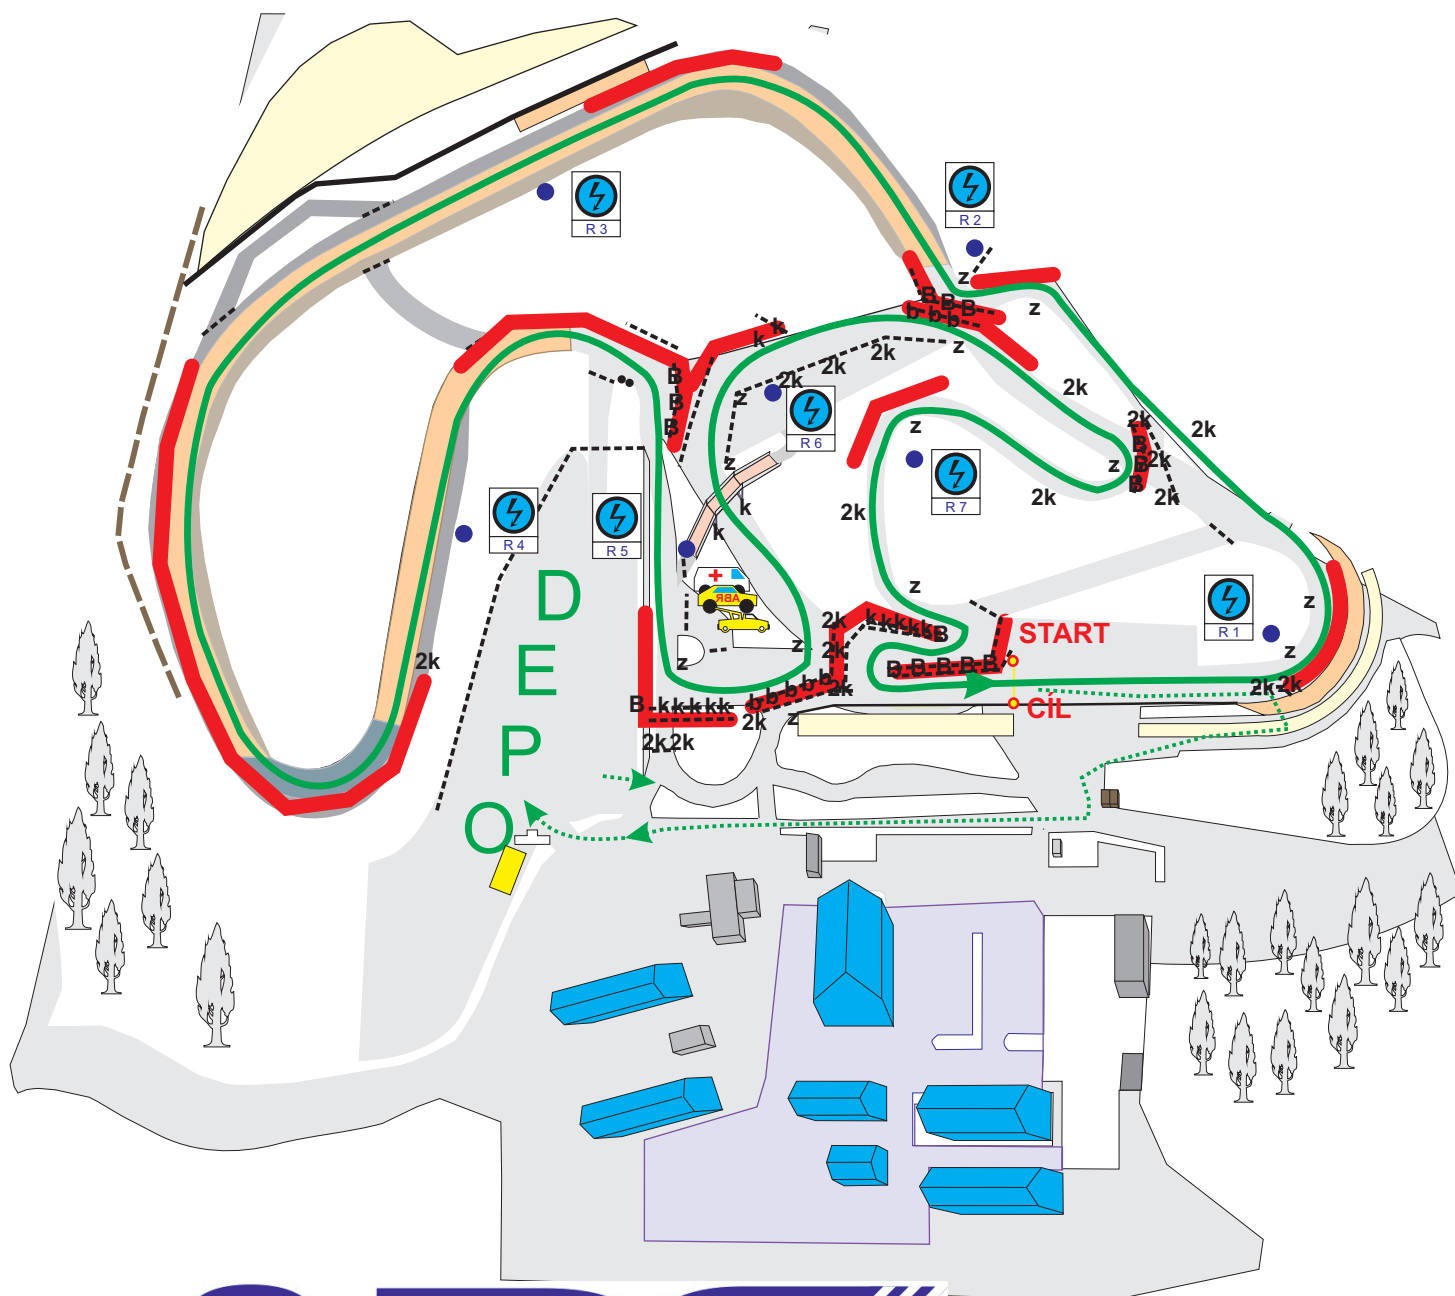

■ Administrativní přejímka, restaurace

— Zóny zákazu vstupu i pro foto

→ Příjezd, odjezd z dráhy

----- Značení trati → Závodní trať

⚡ R3 • Místo signalizace

z - Z4, 2k - dvojkomín, k - kurta

B - balíky b - betony

AUTODROM Rally Serie Global Assistance Racing Arena

*v Sosnové 27.4.2024
délka okruhu 1900 m*

ABS

AUTOKLUB BOHEMIA SPORT
v AUTOKLUBU ČESKÉ REPUBLIKY