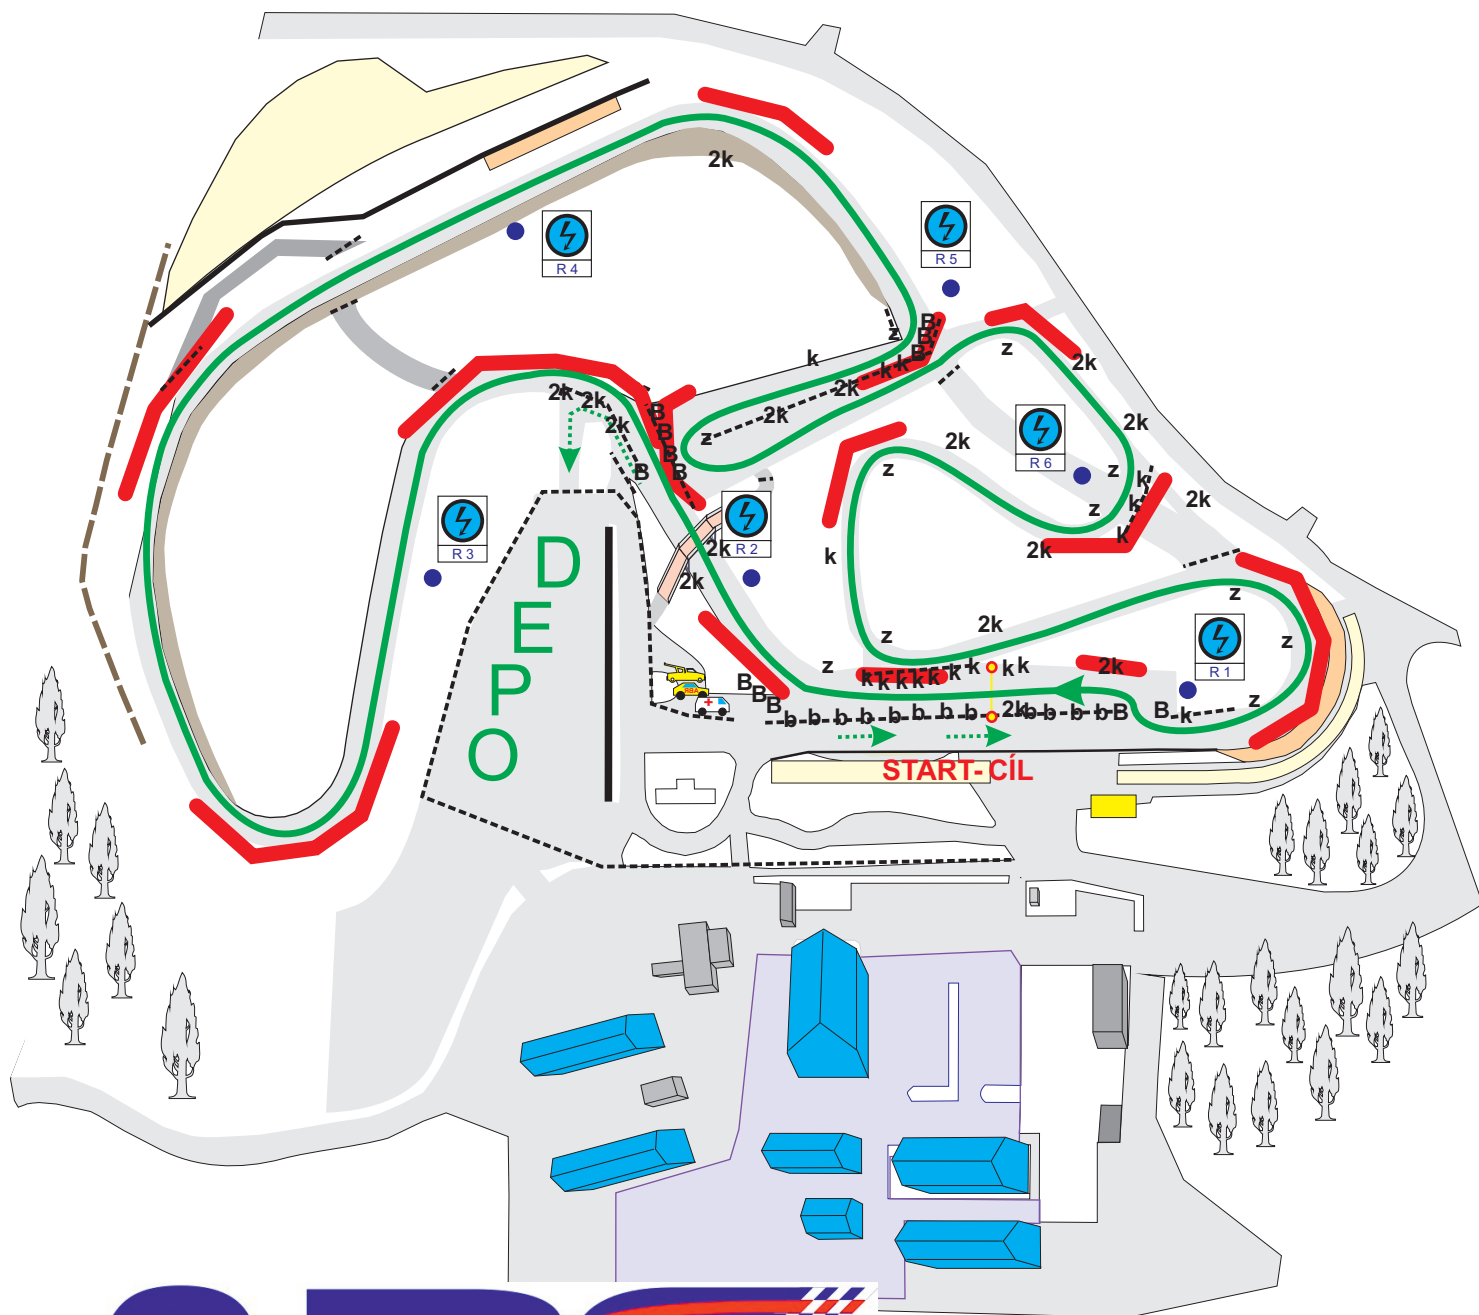

■ Administrativní přejímka, restaurace

— Zóny zákazu vstupu i pro foto

→ Příjezd, odjezd z dráhy

----- Značení trati → Závodní trať

⚡ R3 • Místo signalizace

z - Z4, 2k - dvojkomín, k - kurta

B - balíky b - betony

AUTODROM Rally Serie

Global Assistance Racing Arena

ABS

AUTOKLUB BOHEMIA SPORT
V AUTOKLUBU ČESKÉ REPUBLIKY

Sosnová 23. 3. 2024
délka okruhu 1810 m