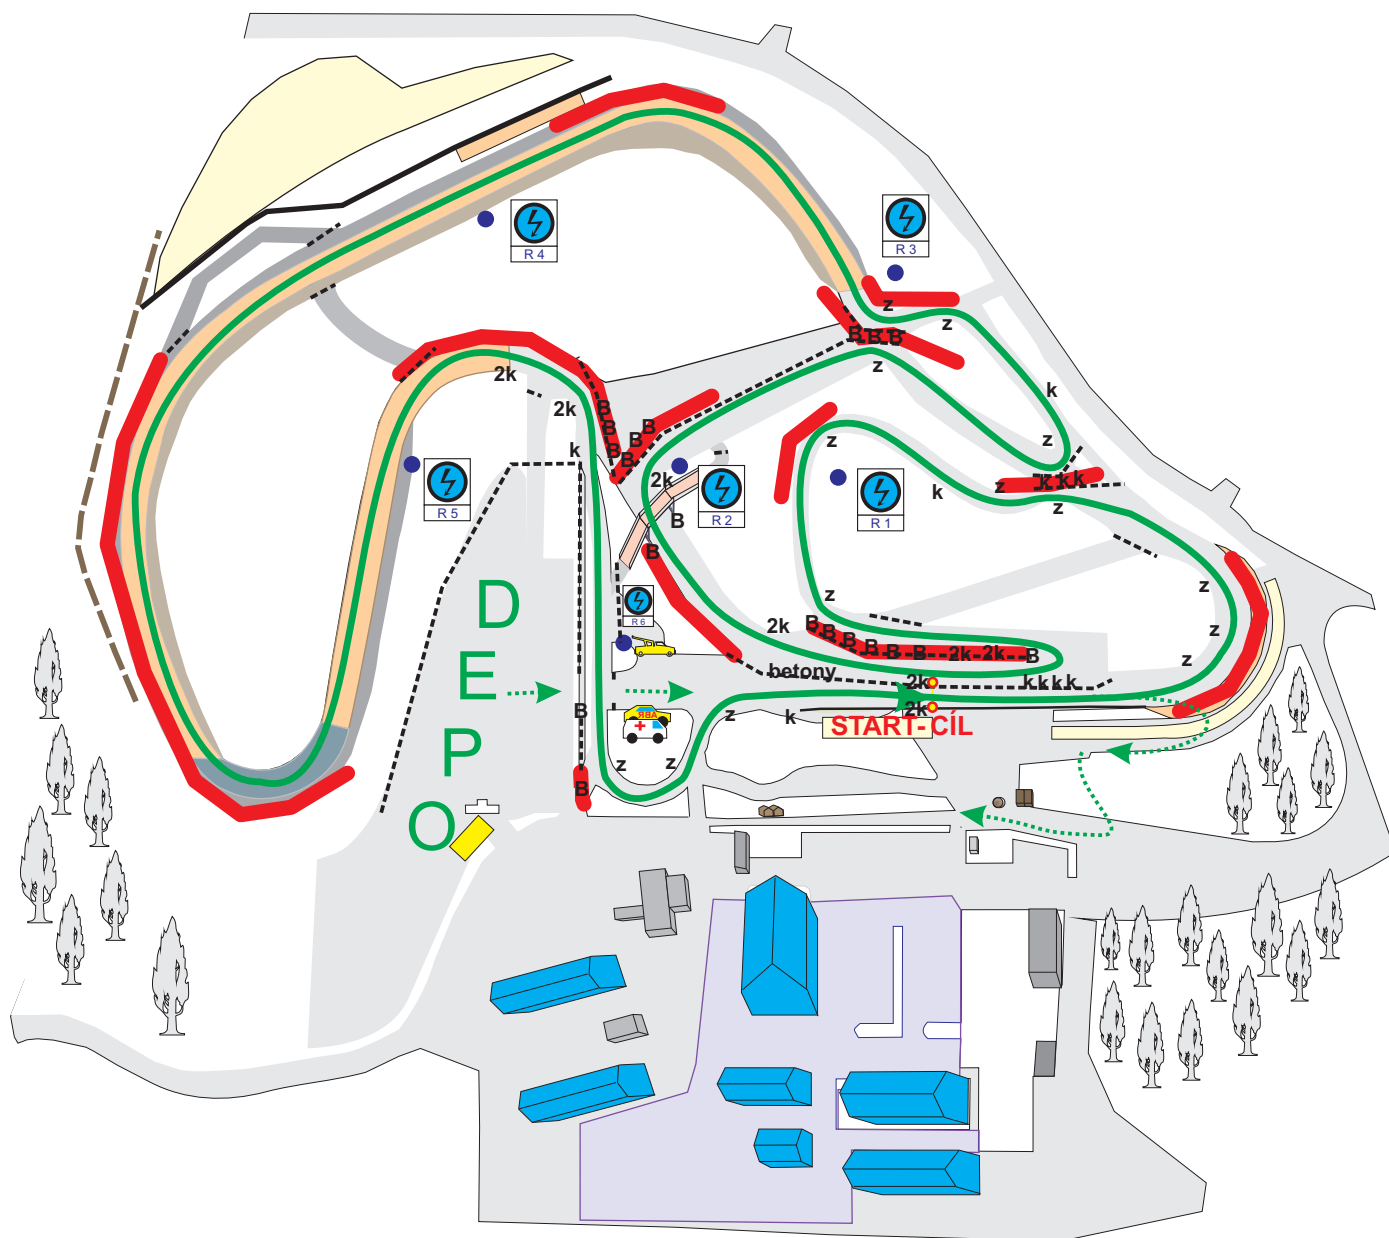

■ Administrativní přejímka, restaurace

— Zóny zákazu vstupu i pro foto

→ Příjezd, odjezd z dráhy

⚡ R3 • Místo signalizace

z, 2k Objízdné body

B Balíky

----- Značení trati

→ Závodní trať

AUTODROM Rally Serie Global Assistance Racing Arena

ABS

AUTOKLUB BOHEMIA SPORT
V AUTOKLUBU ČESKÉ REPUBLIKY

Sosnová 24. 2. 2024
délka okruhu 2030 m