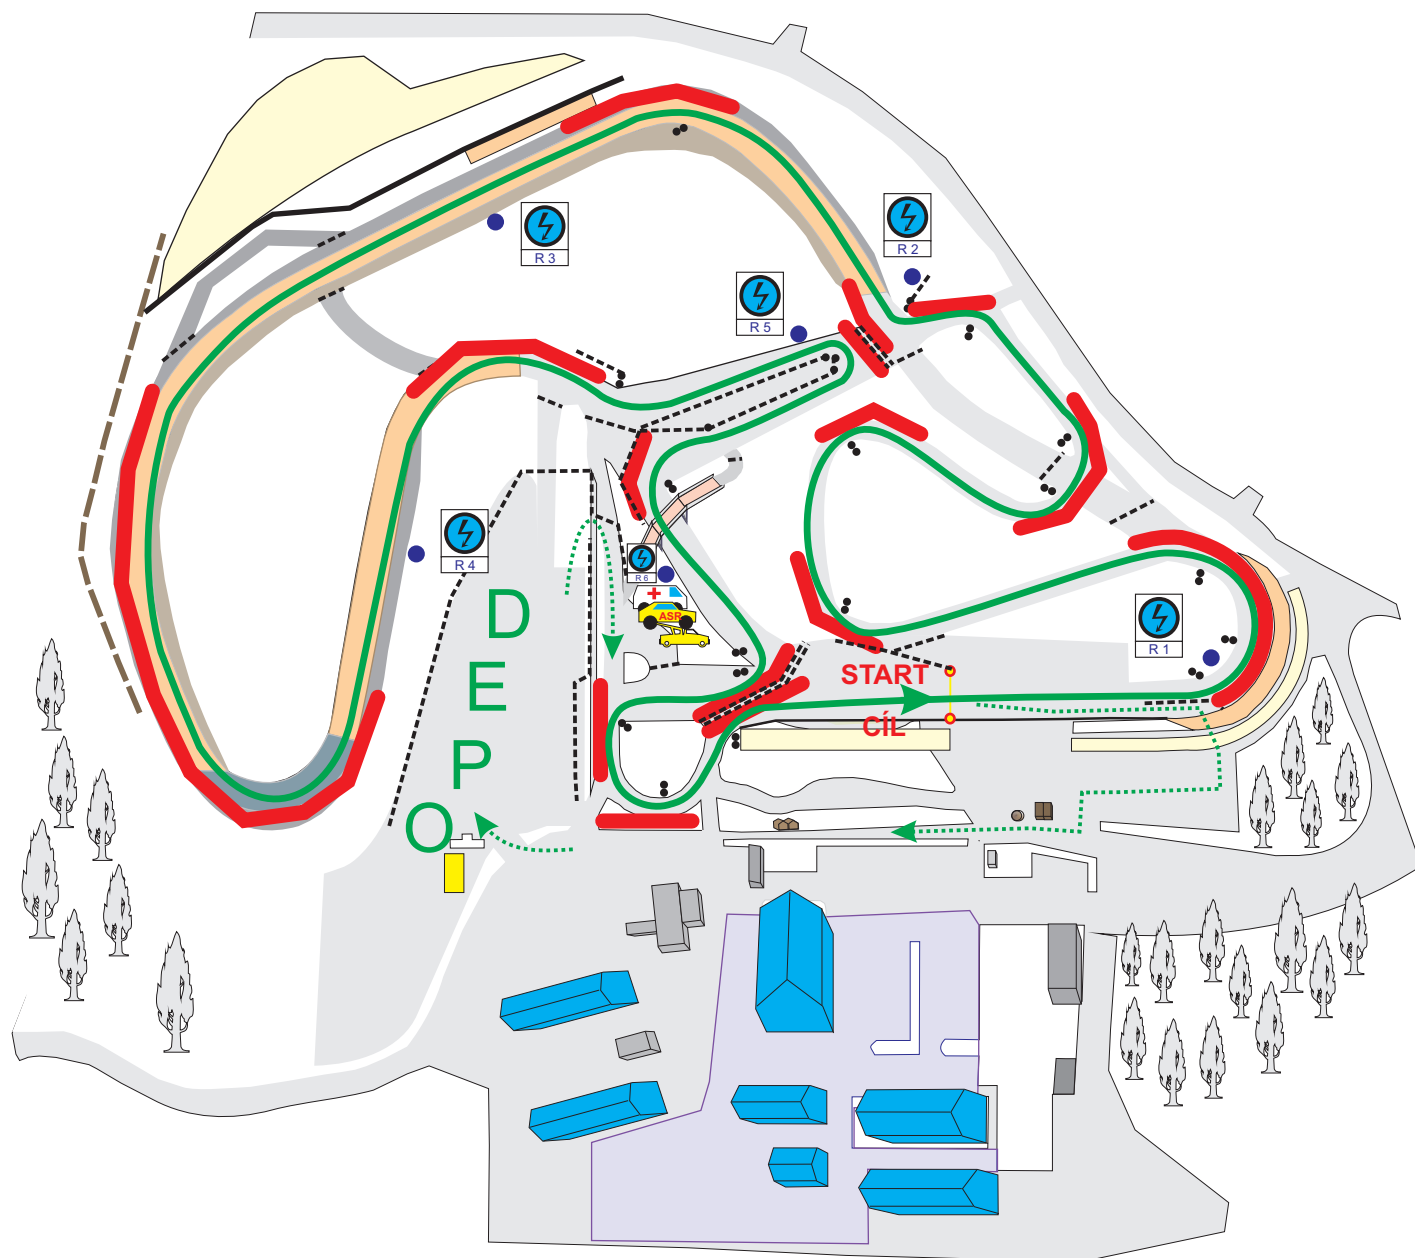

■ Administrativní přejímka, restaurace

— Zóny zákazu vstupu i pro foto

→ Přijezd, odjezd z dráhy

⚡ R 3 • Místo signalizace

● Objízdné body

----- Značení trati

→ Závodní trať

AUTODROM Rally Serie

Global Assistance Racing Arena

ABS

AUTOKLUB BOHEMIA SPORT
V AUTOKLUBU ČESKÉ REPUBLIKY

*Sosnová 21.10.2023
délka okruhu 1910 m*