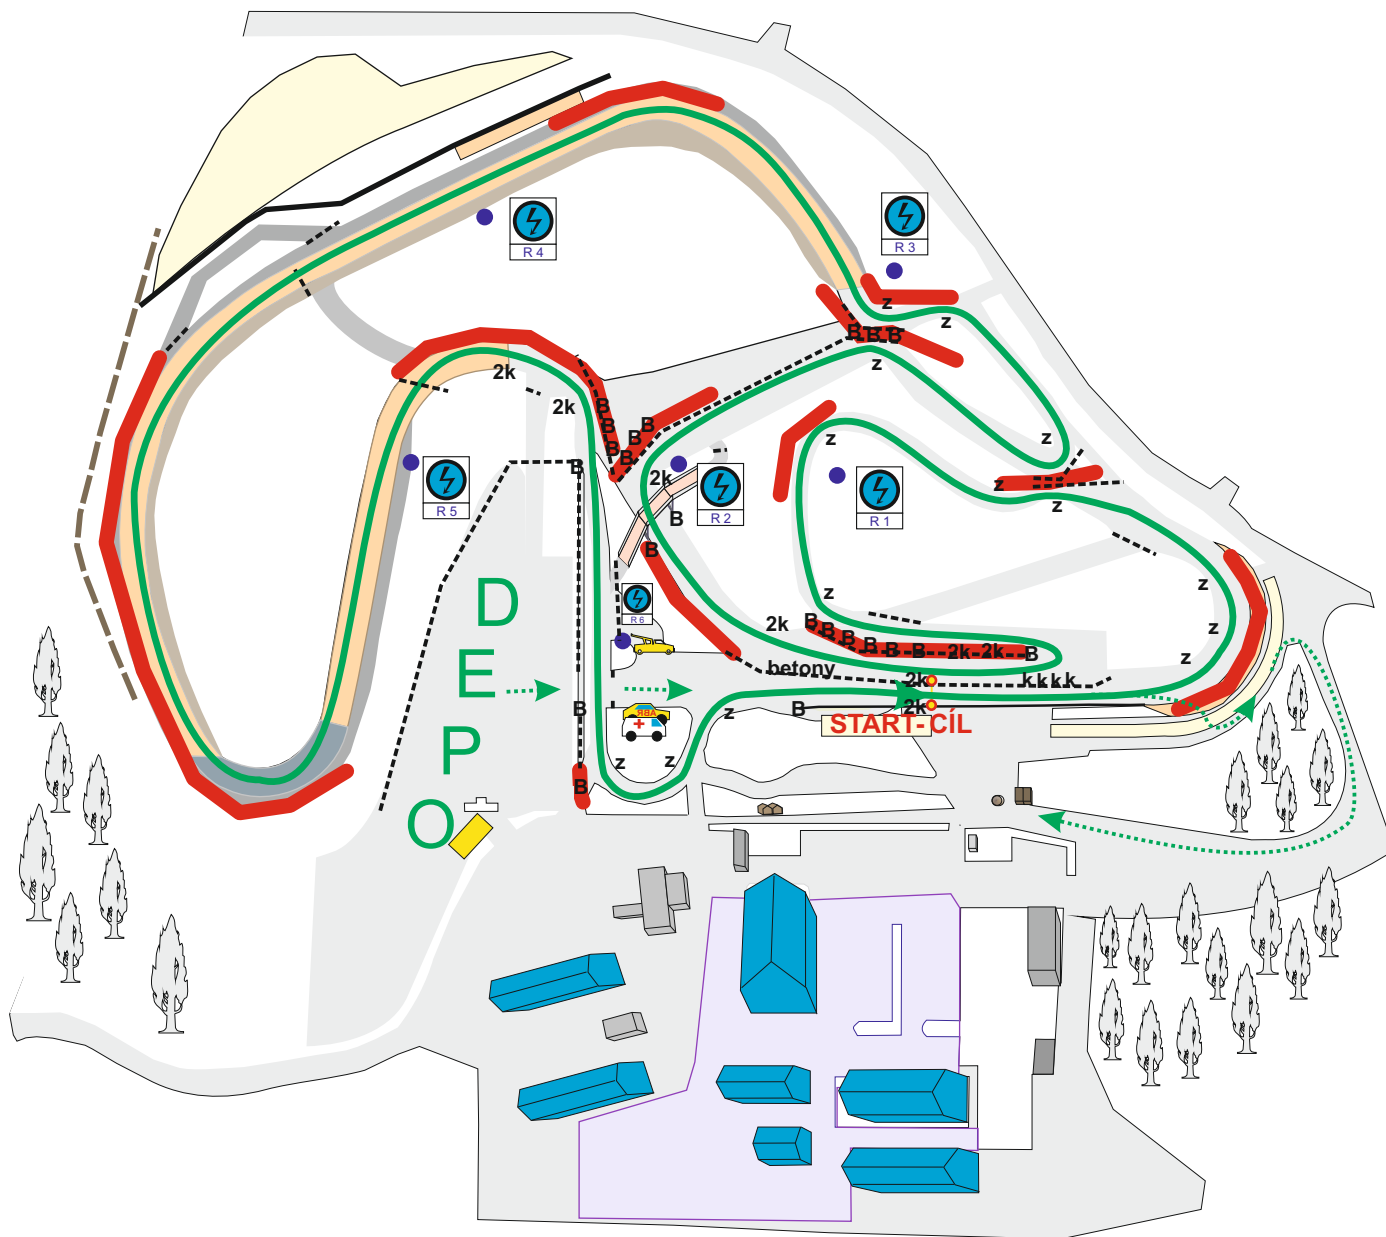

■ Administrativní přejímka, restaurace

— Zóny zákazu vstupu i pro foto

→ Příjezd, odjezd z dráhy

⚡
R3 • Místo signalizace

z, 2k Objízdné body

B Balíky

----- Značení trati

→ Závodní trať

MRS

AUTODROM

Rally Serie

Global Assistance Racing Arena

ABS

AUTOKLUB BOHEMIA SPORT

V AUTOKLUBU ČESKÉ REPUBLIKY

Sosnová 29. 4. 2023
délka okruhu 2030 m