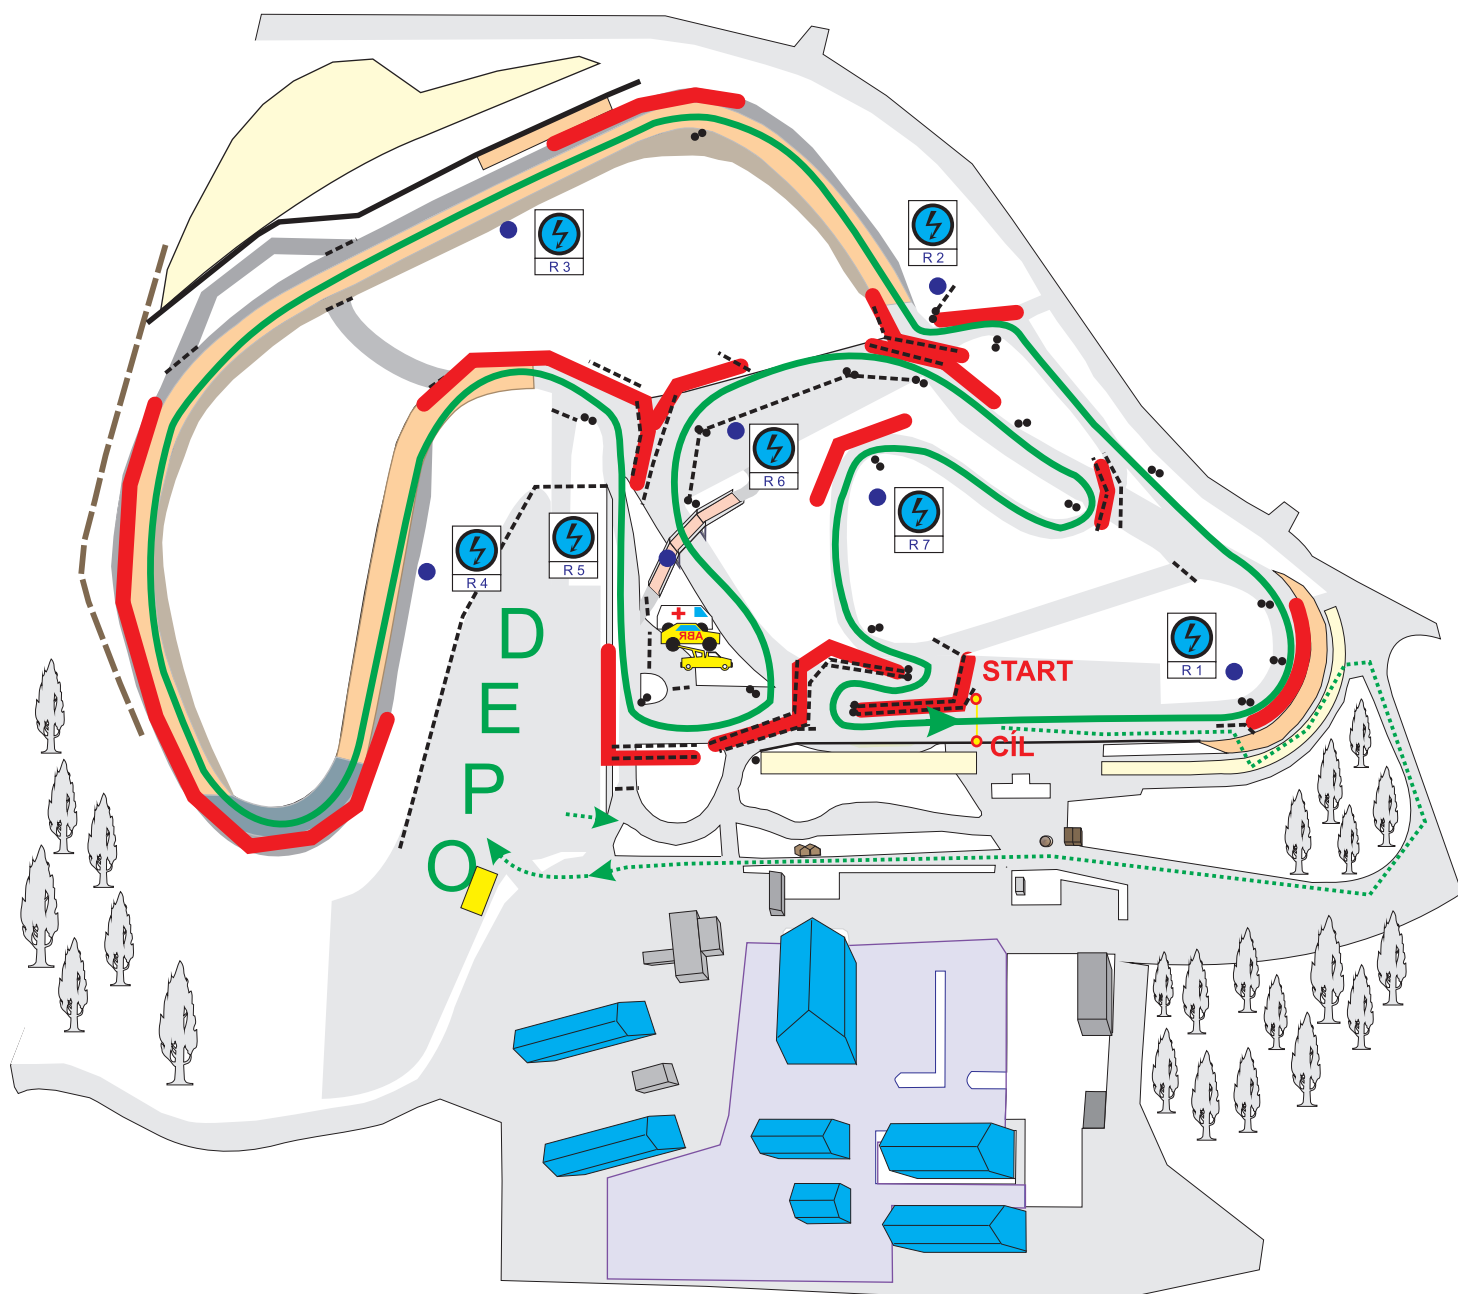

■ Administrativní přejímka, restaurace

— Zóny zákazu vstupu i pro foto

→ Příjezd, odjezd z dráhy

⚡ R3 • Místo signalizace

● Objízdné body

----- Značení trati

→ Závodní trať

AUTODROM Rally Serie

Global Assistance Racing Arena

*v Sosnové 7.1.2023
délka okruhu 1900 m*

ABS

AUTOKLUB BOHEMIA SPORT
v AUTOKLUBU ČESKÉ REPUBLIKY