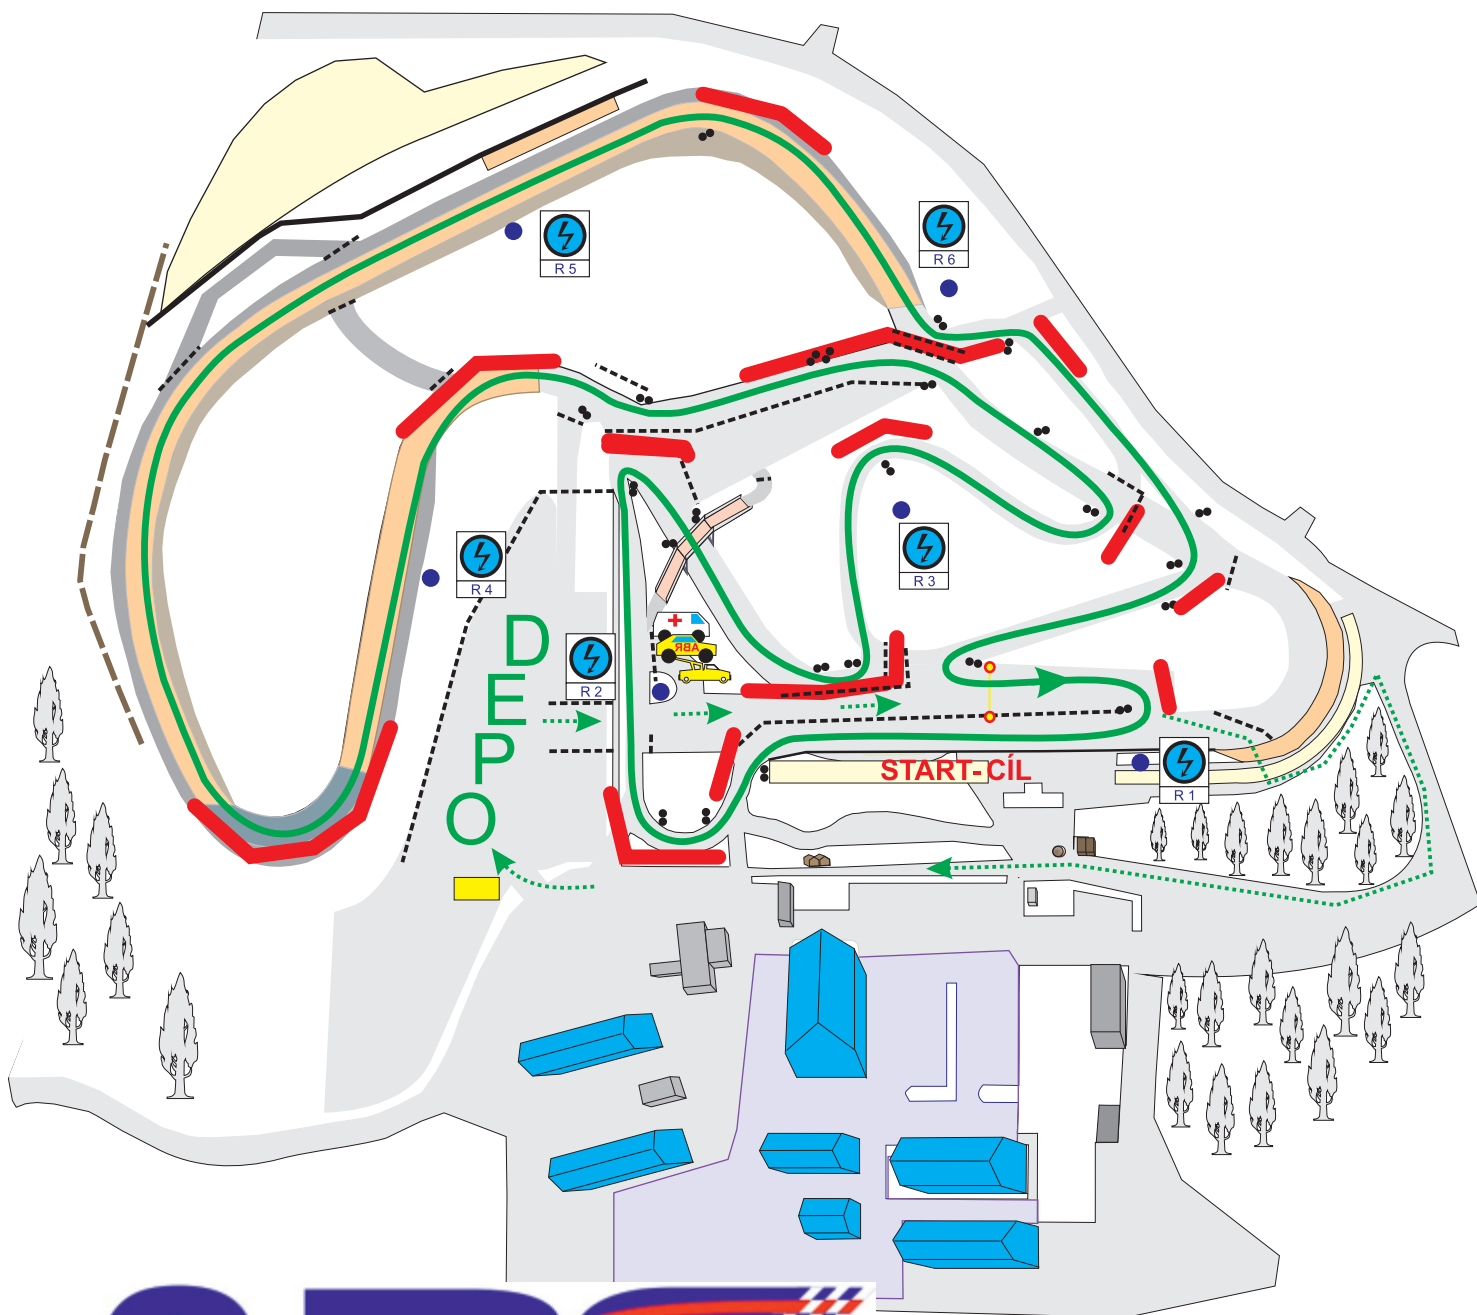

■ Administrativní přejímka, restaurace

— Zóny zákazu vstupu i pro foto

→ Příjezd, odjezd z dráhy

⚡ R3 • Místo signalizace

●● Objízdné body

----- Značení trati

→ Závodní trať

# AUTODROM Rally Serie

Global Assistance Racing Arena

# ABS

AUTOKLUB BOHEMIA SPORT  
V AUTOKLUBU ČESKÉ REPUBLIKY

Sosnová 3. 12. 2022  
délka okruhu 1950 m