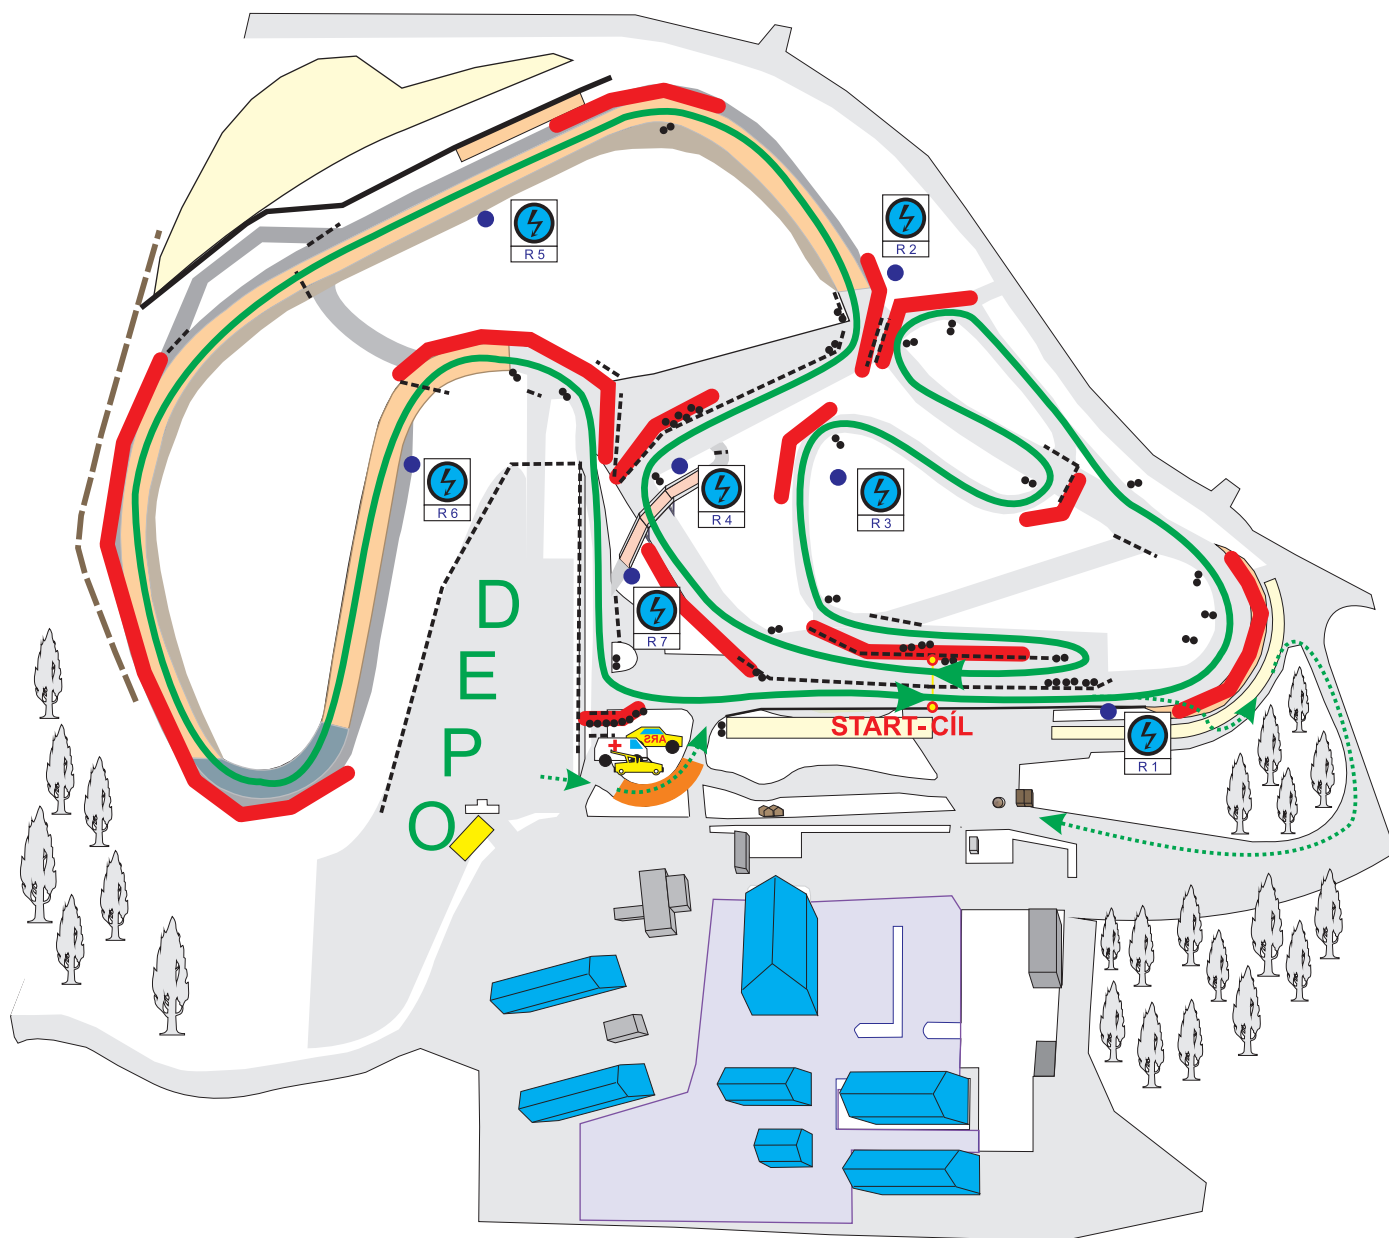

■ Administrativní přejímka, restaurace

— Zóny zákazu vstupu i pro foto

→ Přijezd, odjezd z dráhy

⚡ R3 • Místo signalizace

●● Objížděné body

----- Značení trati

→ Závodní trať

# AUTODROM Rally Serie Global Assistance Racing Arena

# ABS

AUTOKLUB BOHEMIA SPORT  
V AUTOKLUBU ČESKÉ REPUBLIKY

Sosnová 6. 11. 2022  
délka okruhu 1970 m