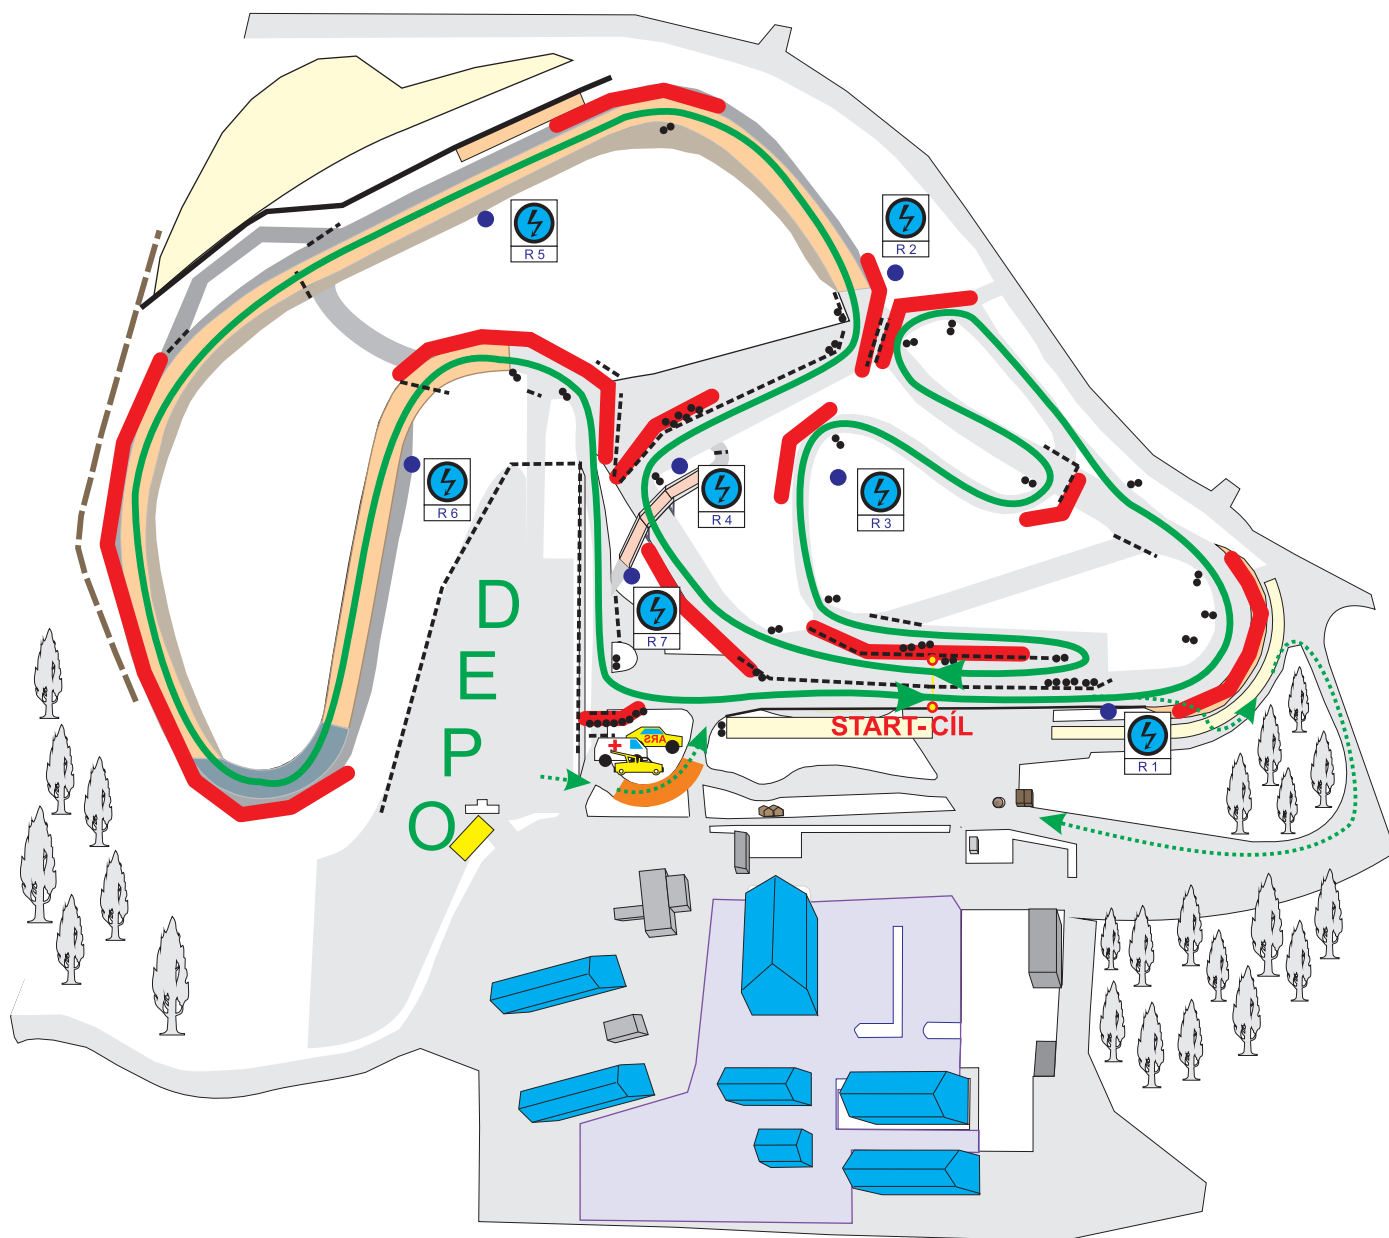

■ Administrativní přejímka, restaurace

— Zóny zákazu vstupu i pro foto

→ Přijezd, odjezd z dráhy

⚡ R3 • Místo signalizace

● Objížděné body

----- Značení trati

→ Závodní trať

# AUTODROM Rally Serie Global Assistance Racing Arena

# ABS

AUTOKLUB BOHEMIA SPORT  
V AUTOKLUBU ČESKÉ REPUBLIKY

Sosnová 6. 11. 2022  
délka okruhu 1970 m