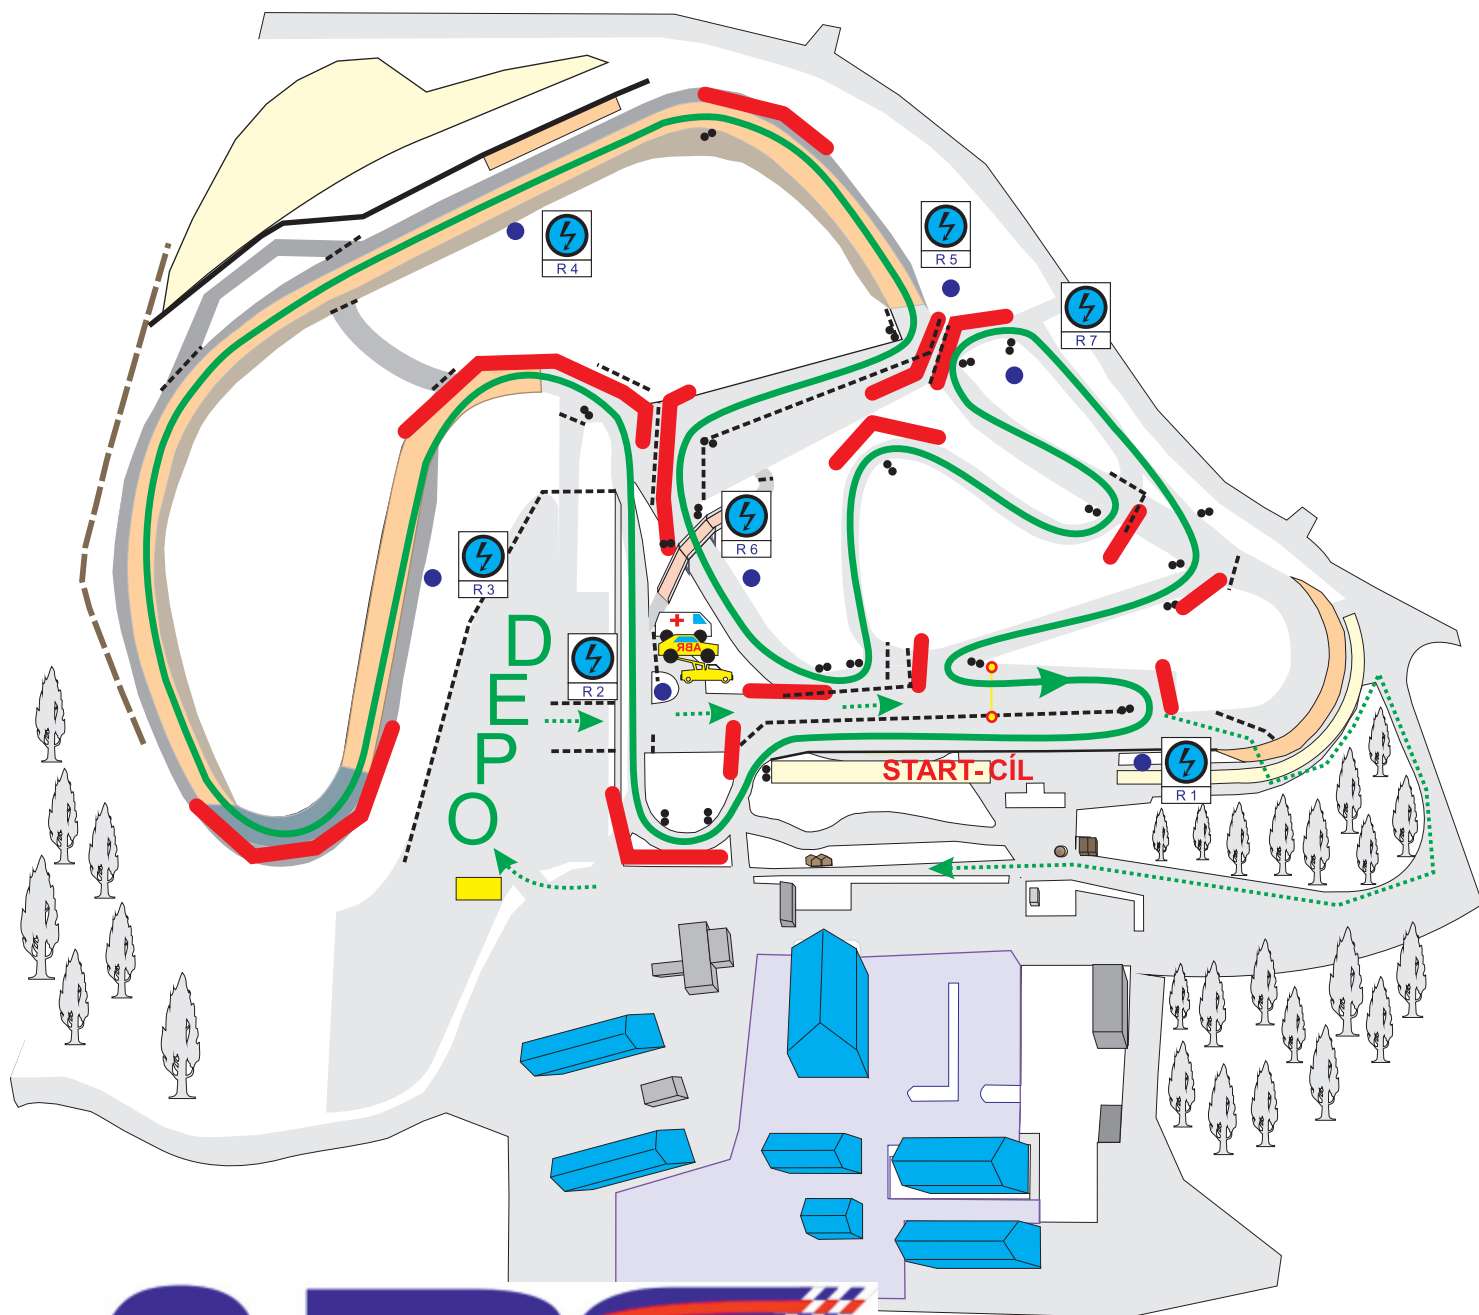

■ Administrativní přejímka, restaurace

— Zóny zákazu vstupu i pro foto

→ Příjezd, odjezd z dráhy

⚡ R3 • Místo signalizace

●● Objízdné body

----- Značení trati

→ Závodní trať

AUTODROM Rally Serie

Global Assistance Racing Arena

ABS

AUTOKLUB BOHEMIA SPORT
V AUTOKLUBU ČESKÉ REPUBLIKY

Sosnová 8. 10. 2022
délka okruhu 1960 m