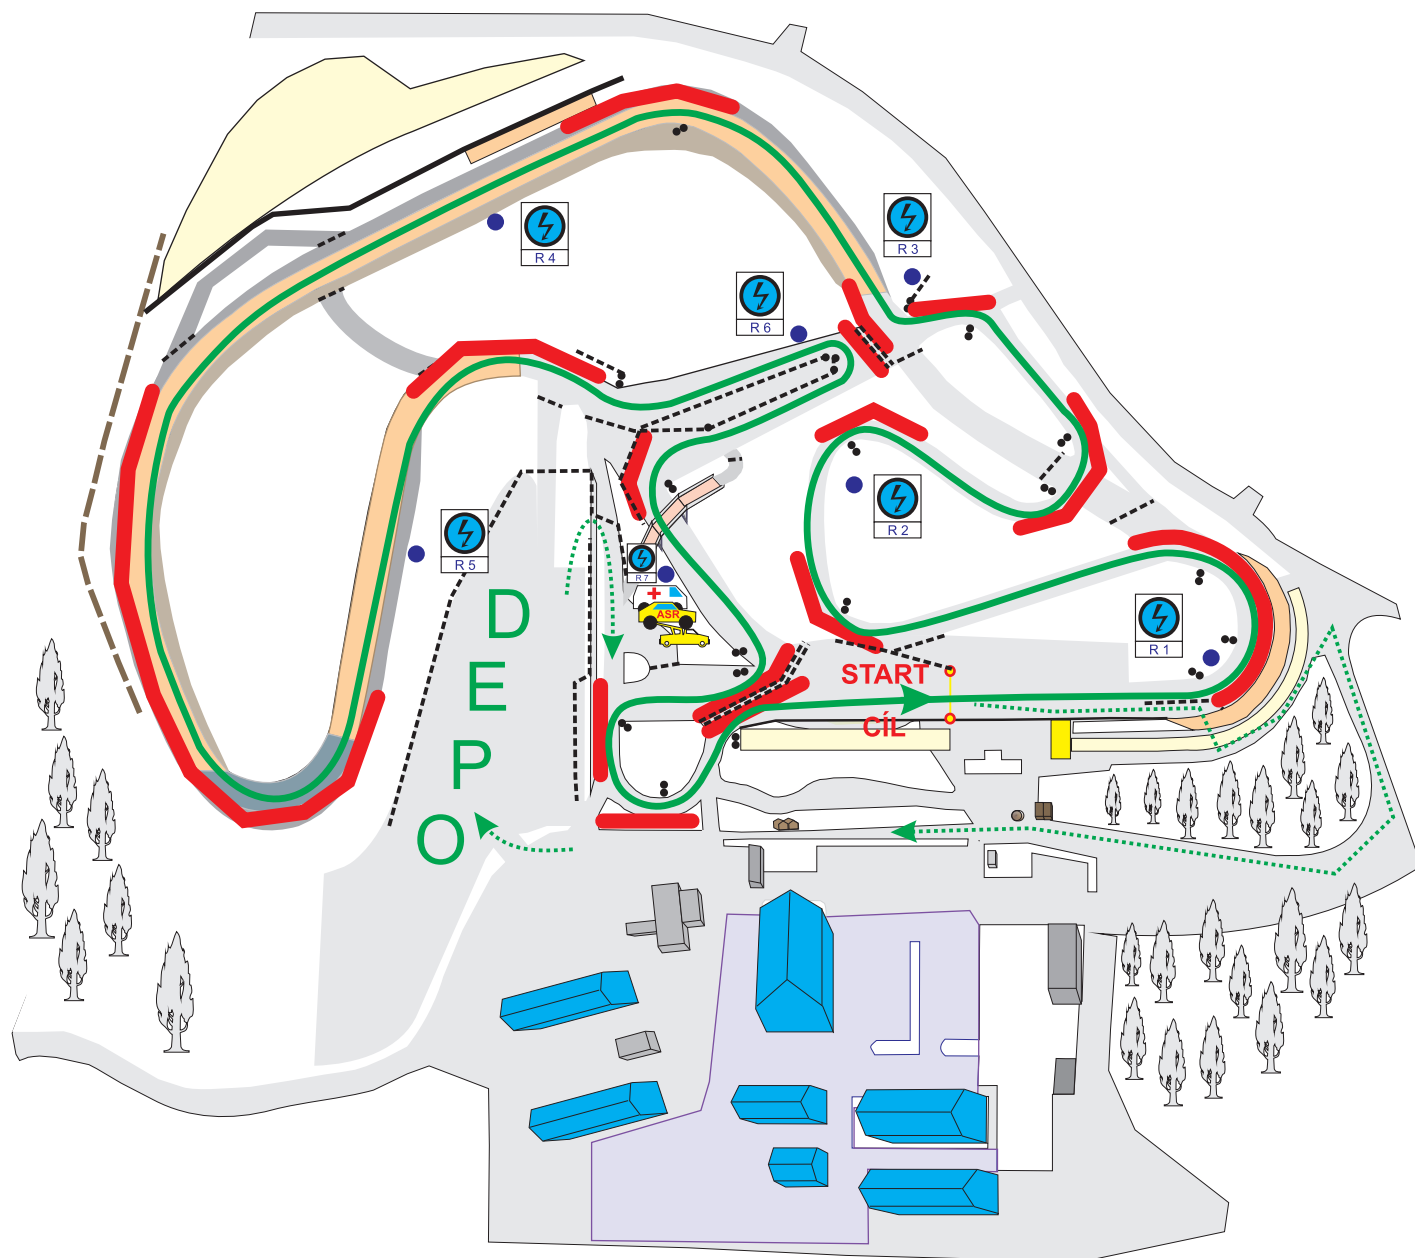

■ Administrativní přejímka, restaurace

— Zóny zákazu vstupu i pro foto

→ Příjezd, odjezd z dráhy

⚡ R 3 • Místo signalizace

● Objízdné body

----- Značení trati

→ Závodní trať

AUTODROM Rally Serie Global Assistance Racing Arena

ABS

AUTOKLUB BOHEMIA SPORT
V AUTOKLUBU ČESKÉ REPUBLIKY

Sosnová 11.9.2022
délka okruhu 1910 m