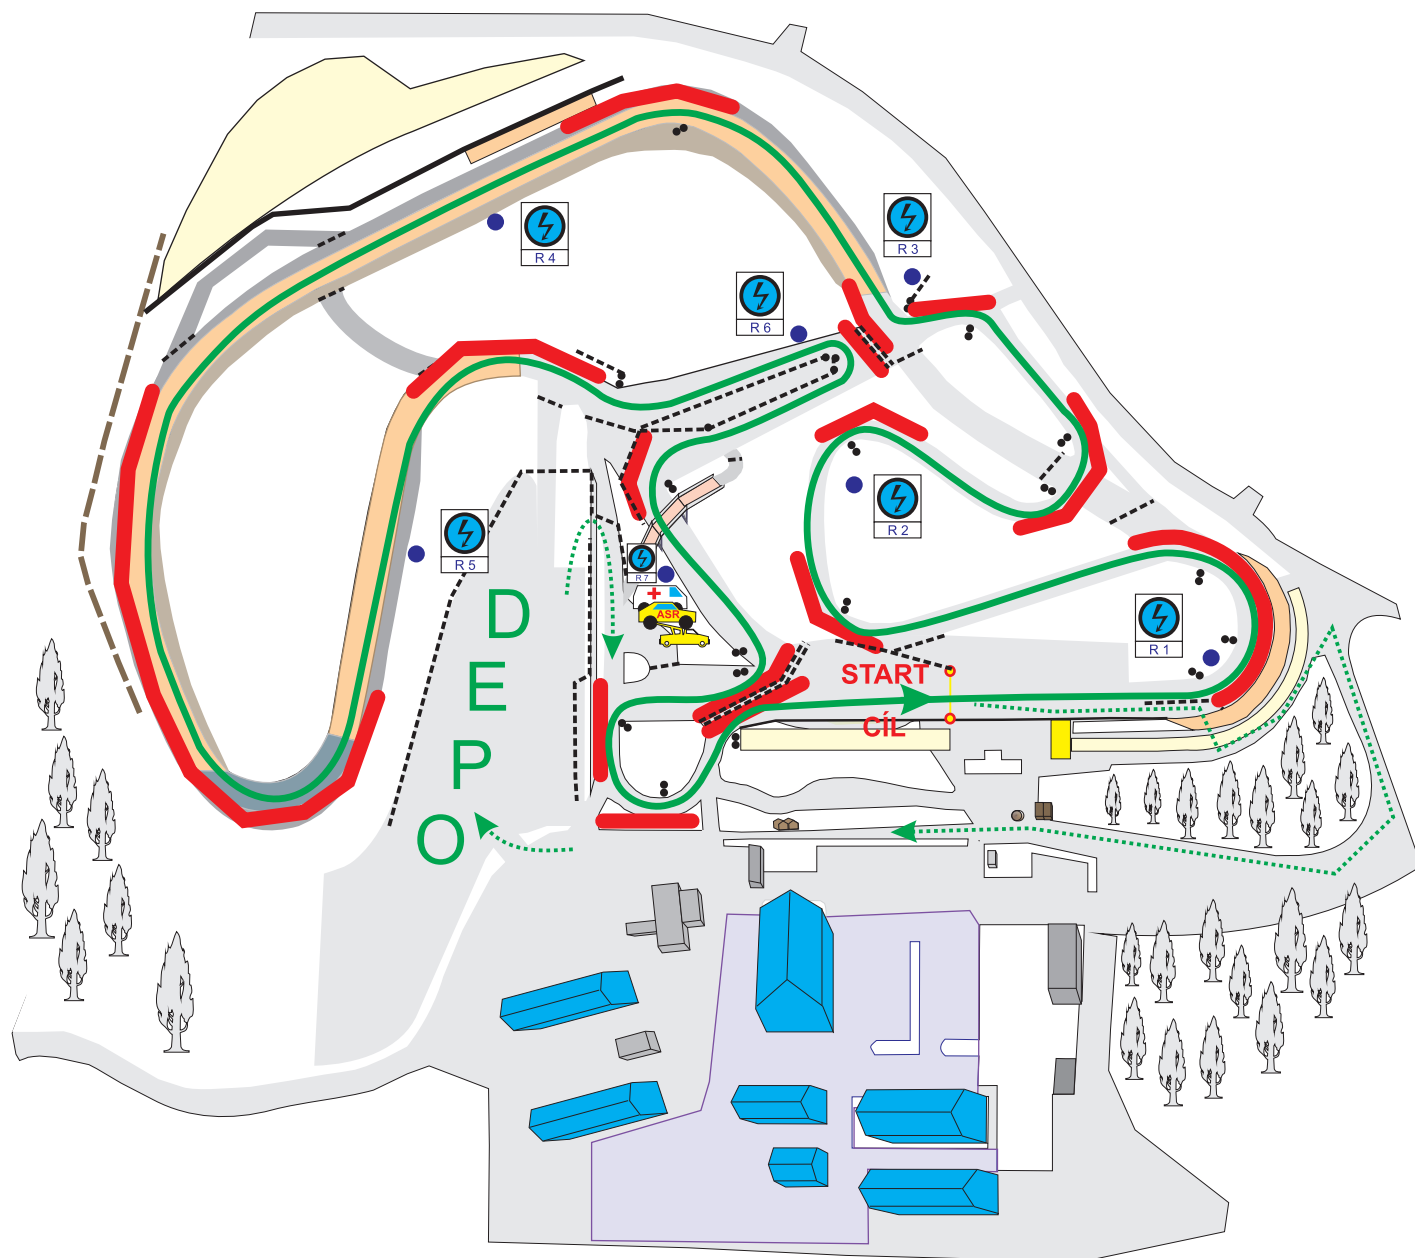

■ Administrativní přejímka, restaurace

— Zóny zákazu vstupu i pro foto

→ Přijezd, odjezd z dráhy

⚡ R 3 • Místo signalizace

● Objízdné body

----- Značení trati

→ Závodní trať

AUTODROM Rally Serie Global Assistance Racing Arena

ABS

AUTOKLUB BOHEMIA SPORT
V AUTOKLUBU ČESKÉ REPUBLIKY

Sosnová 11.9.2022
délka okruhu 1910 m