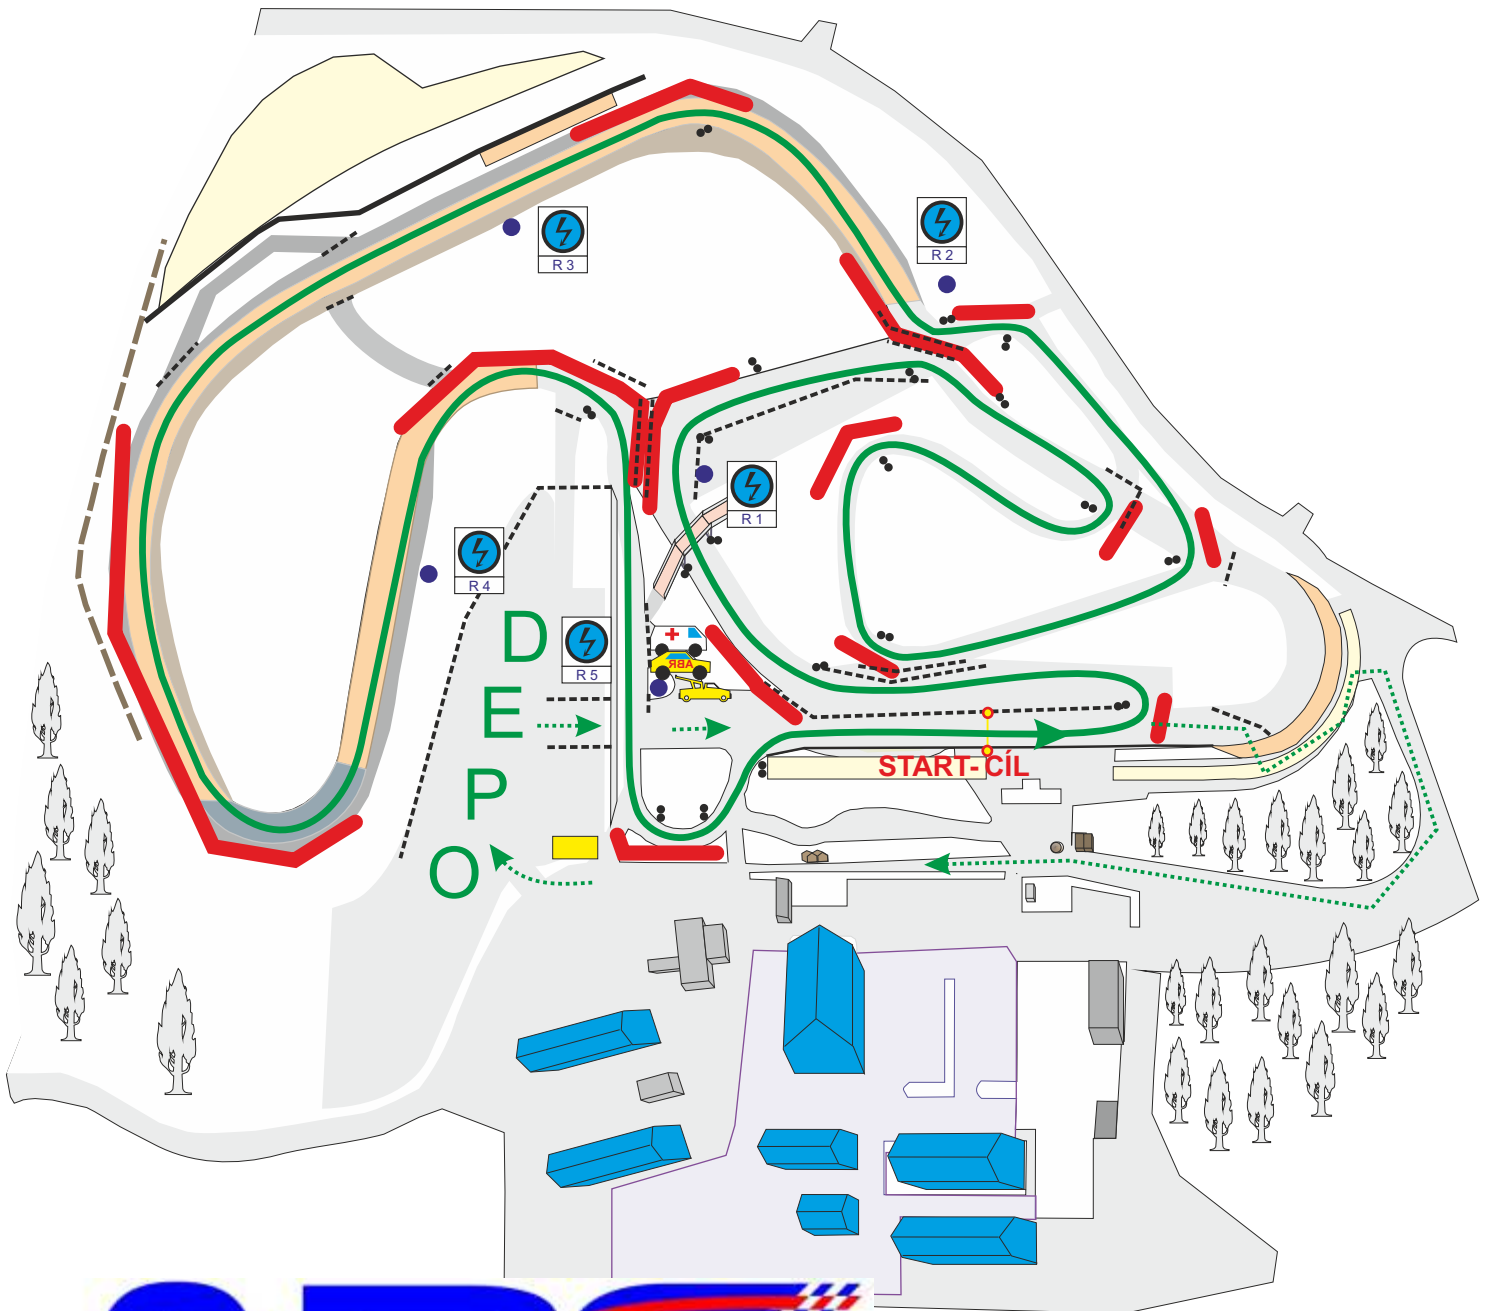

■ Administrativní přejímka, restaurace

— Zóny zákazu vstupu i pro foto

→ Příjezd, odjezd z dráhy

⚡ R3 • Místo signalizace

●● Objízdné body

----- Značení trati

→ Závodní trať

# AUTODROM Rally Serie

Global Assistance Racing Arena

# ABS

**AUTOKLUB BOHEMIA SPORT**  
V AUTOKLUBU ČESKÉ REPUBLIKY

Sosnová 26. 3. 2022  
délka okruhu 1990 m