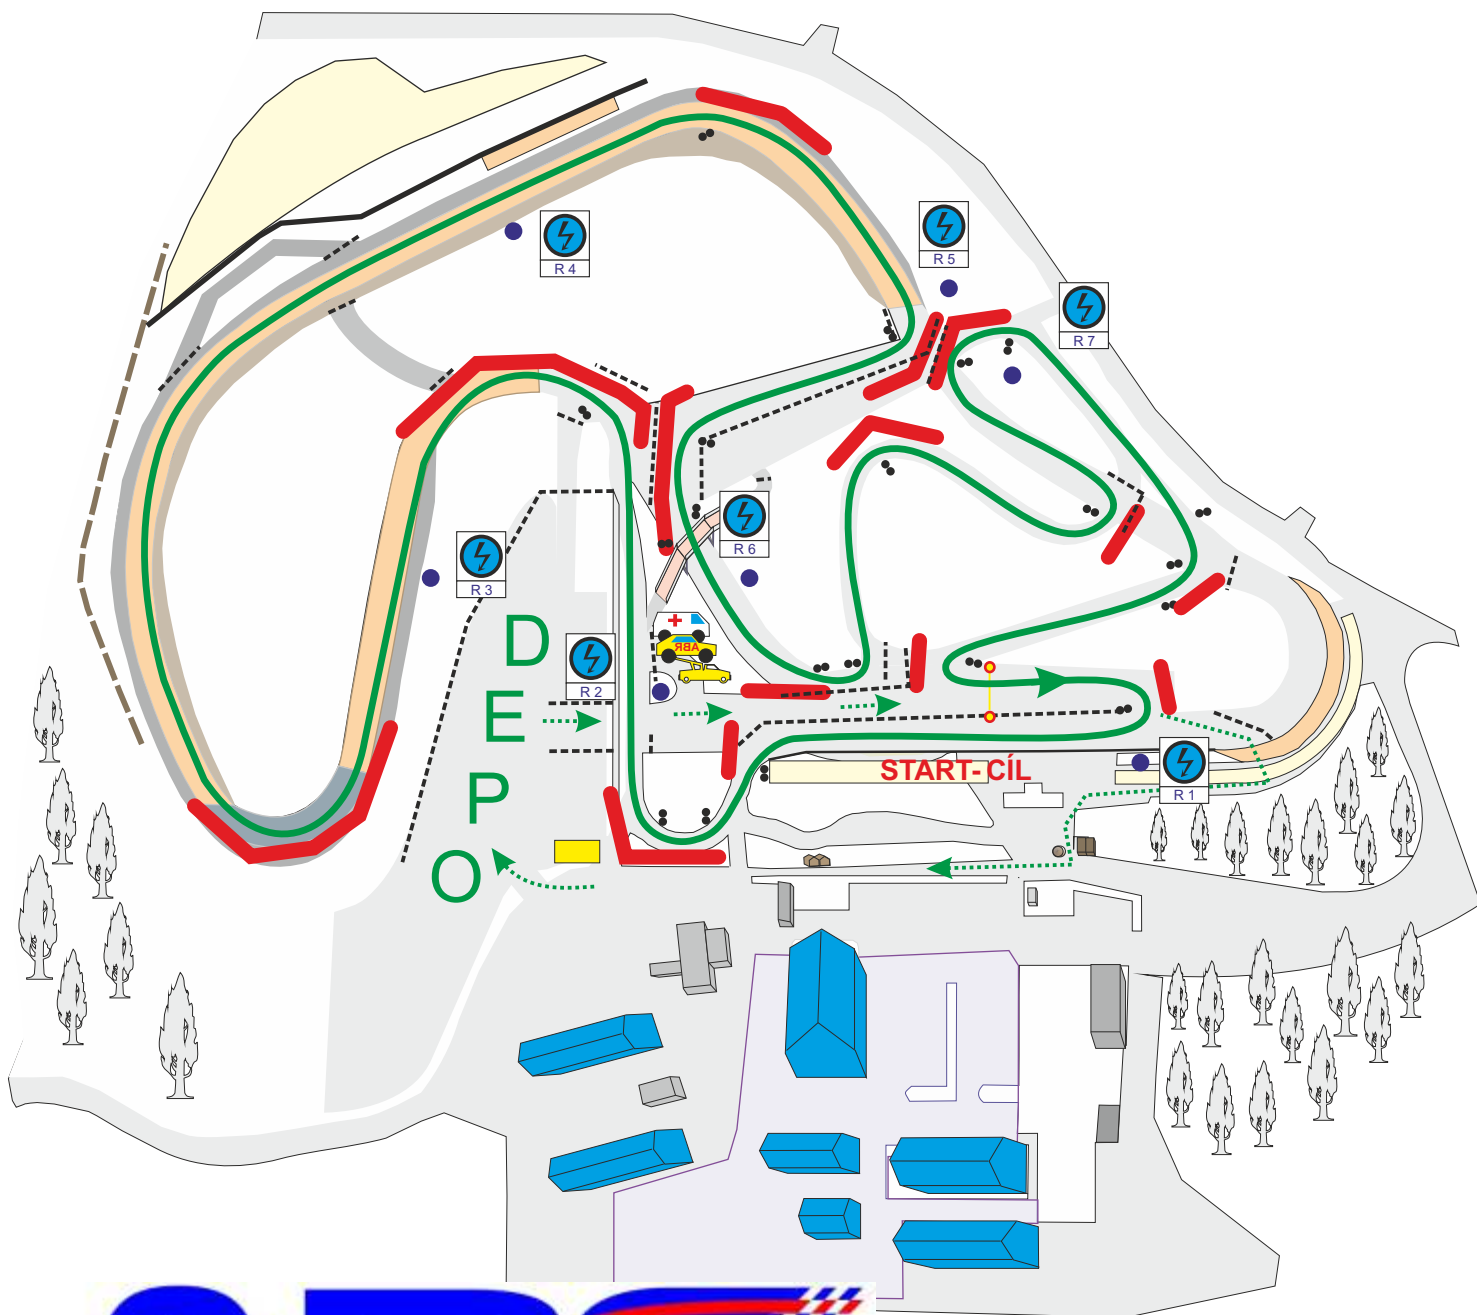

■ Administrativní přejímka, restaurace

— Zóny zákazu vstupu i pro foto

→ Příjezd, odjezd z dráhy

⚡ R3 • Místo signalizace

● Objízdné body

----- Značení trati

→ Závodní trať

AUTODROM Rally Serie

Global Assistance Racing Arena

ABS

AUTOKLUB BOHEMIA SPORT
V AUTOKLUBU ČESKÉ REPUBLIKY

Sosnová 5. 3. 2022
délka okruhu 1960 m