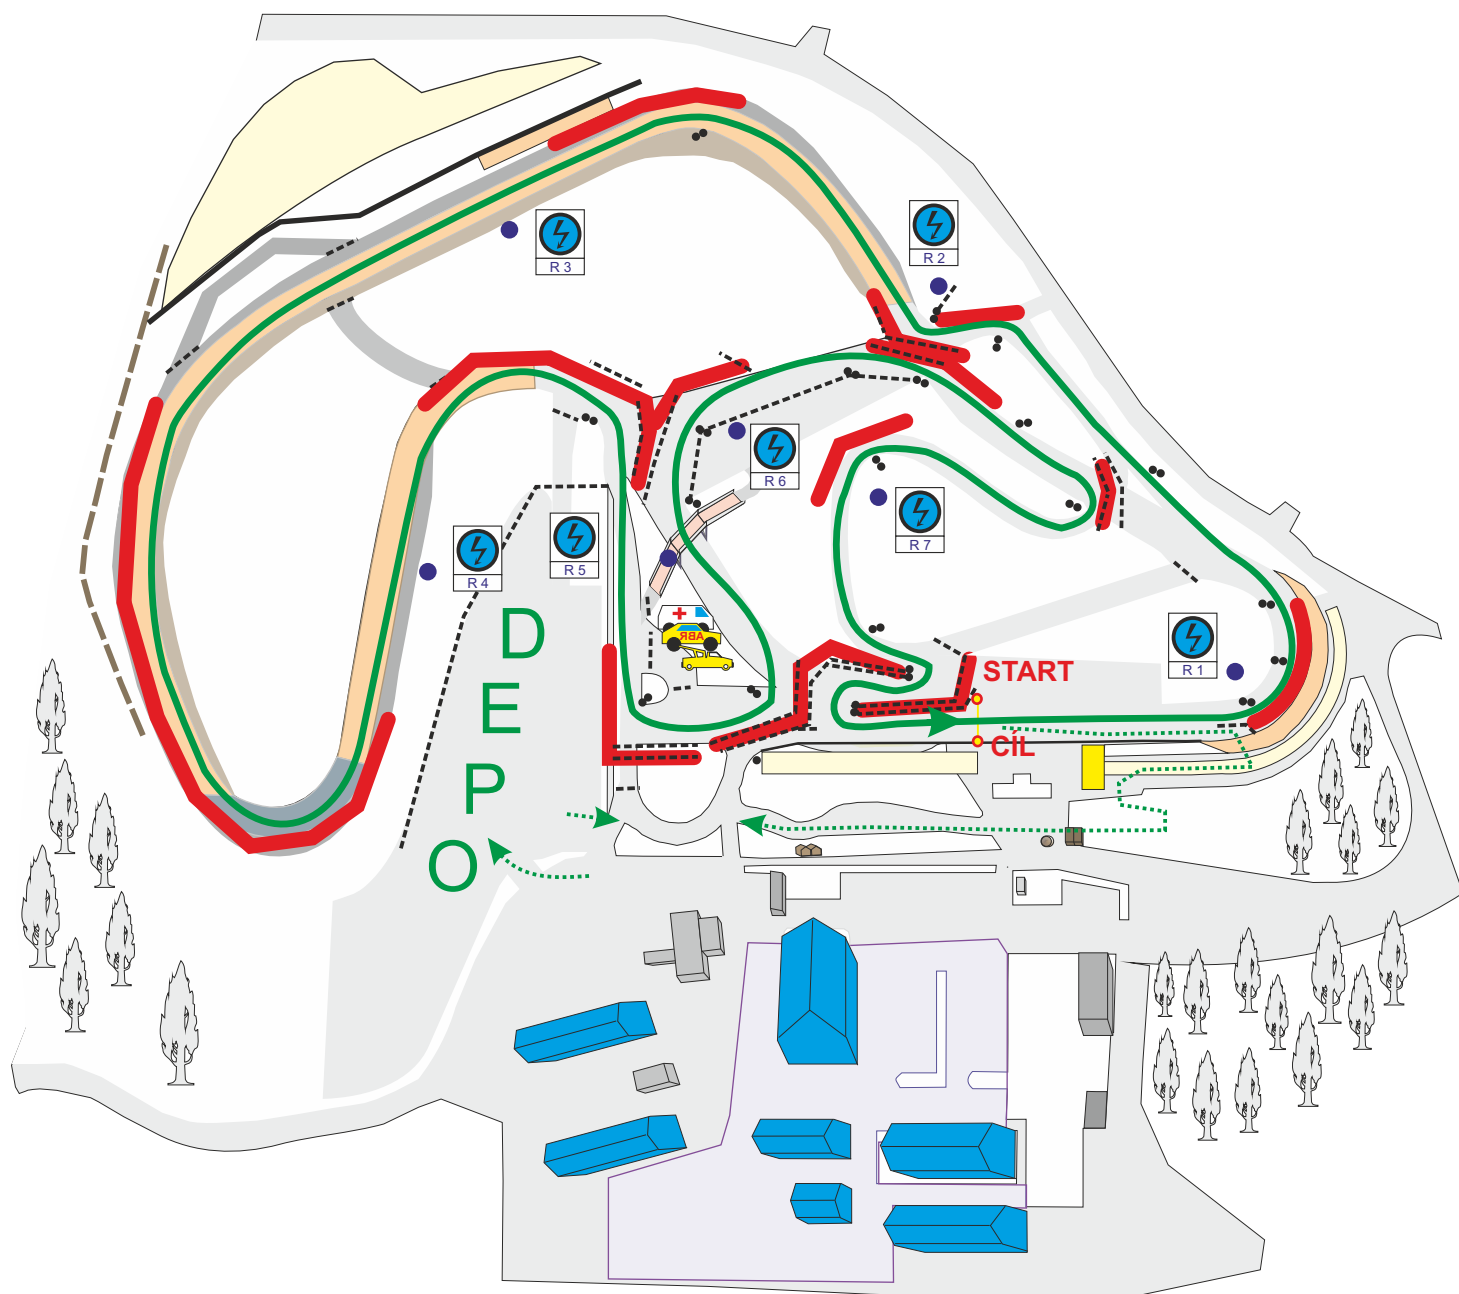

■ Administrativní přejímka, restaurace

— Zóny zákazu vstupu i pro foto

⋯→ Příjezd, odjezd z dráhy

⚡ R 3 • Místo signalizace

● Objížděné body

----- Značení trati

→ Závodní trať

AUTODROM Rally Serie

Global Assistance Racing Arena

ABS

AUTOKLUB BOHEMIA SPORT
V AUTOKLUBU ČESKÉ REPUBLIKY

***v Sosnové 11.12.2021
délka okruhu 1900 m***