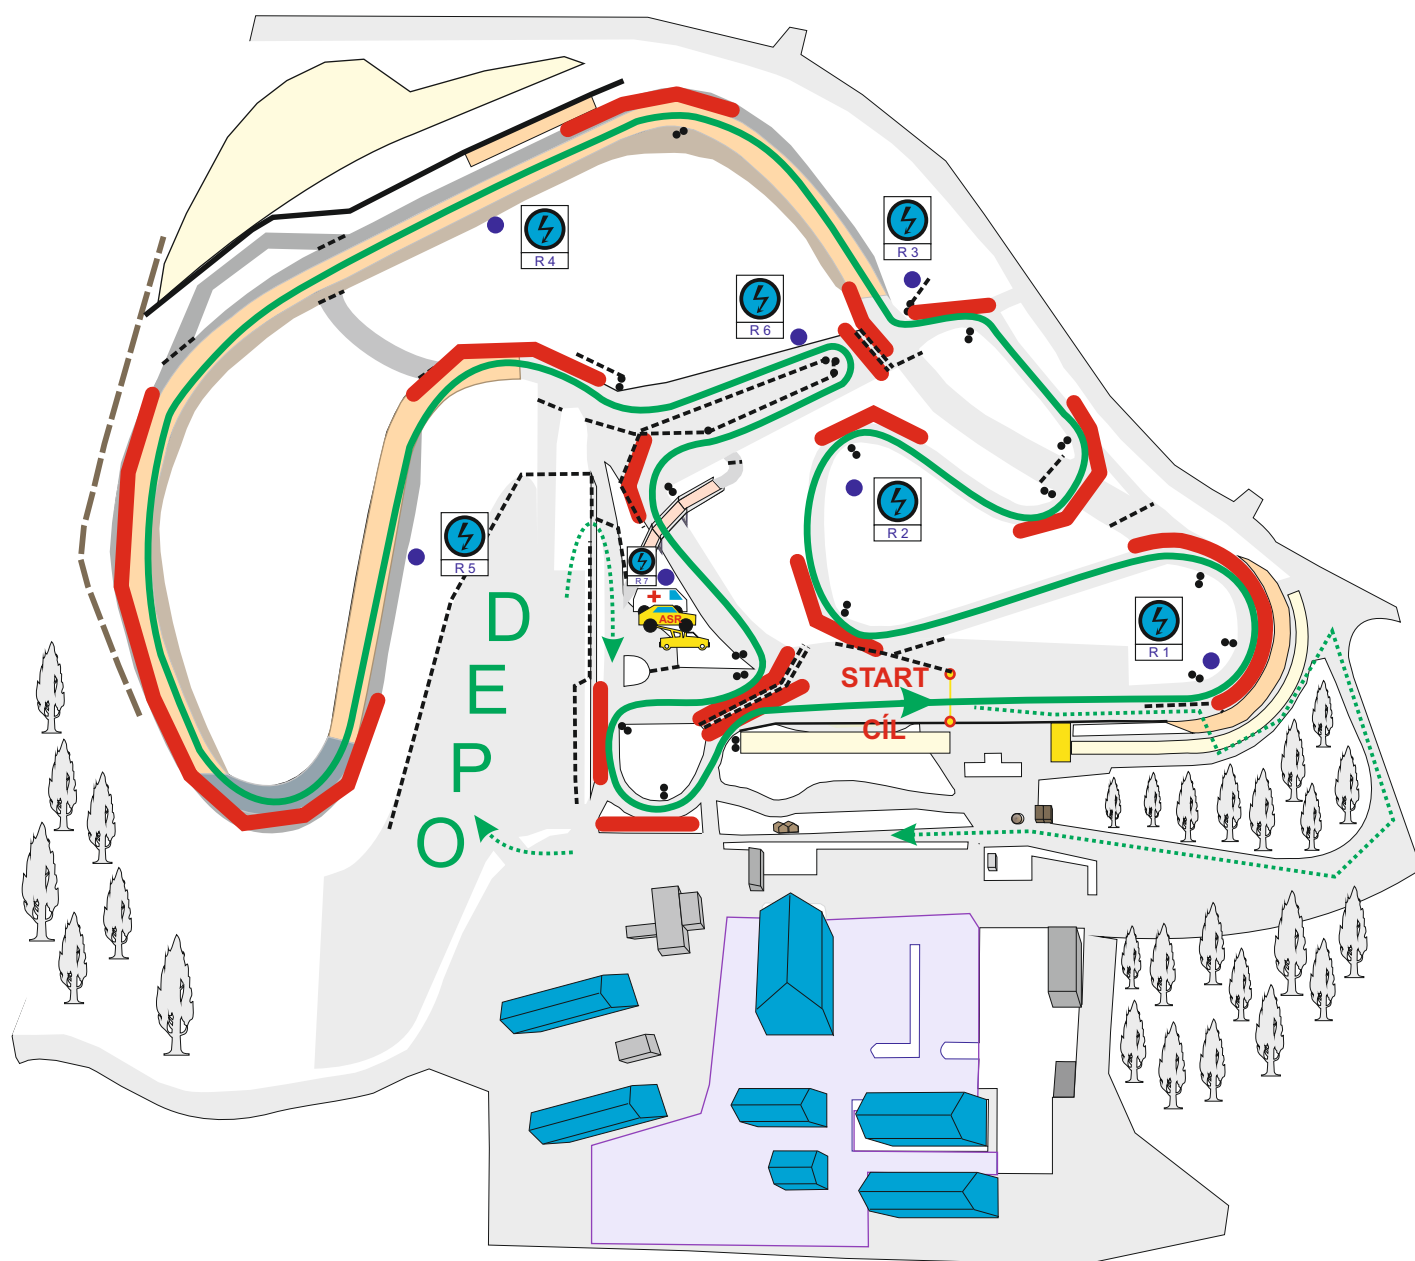

■ Administrativní přejímka, restaurace

— Zóny zákazu vstupu i pro foto

→ Příjezd, odjezd z dráhy

⚡ R 3 • Místo signalizace

●● Objízdné body

----- Značení trati

→ Závodní trať

# AUTODROM Rally Serie Global Assistance Racing Arena

# ABS

**AUTOKLUB BOHEMIA SPORT**  
V AUTOKLUBU ČESKÉ REPUBLIKY

*Sosnová 23.1.2021  
délka okruhu 1910 m*