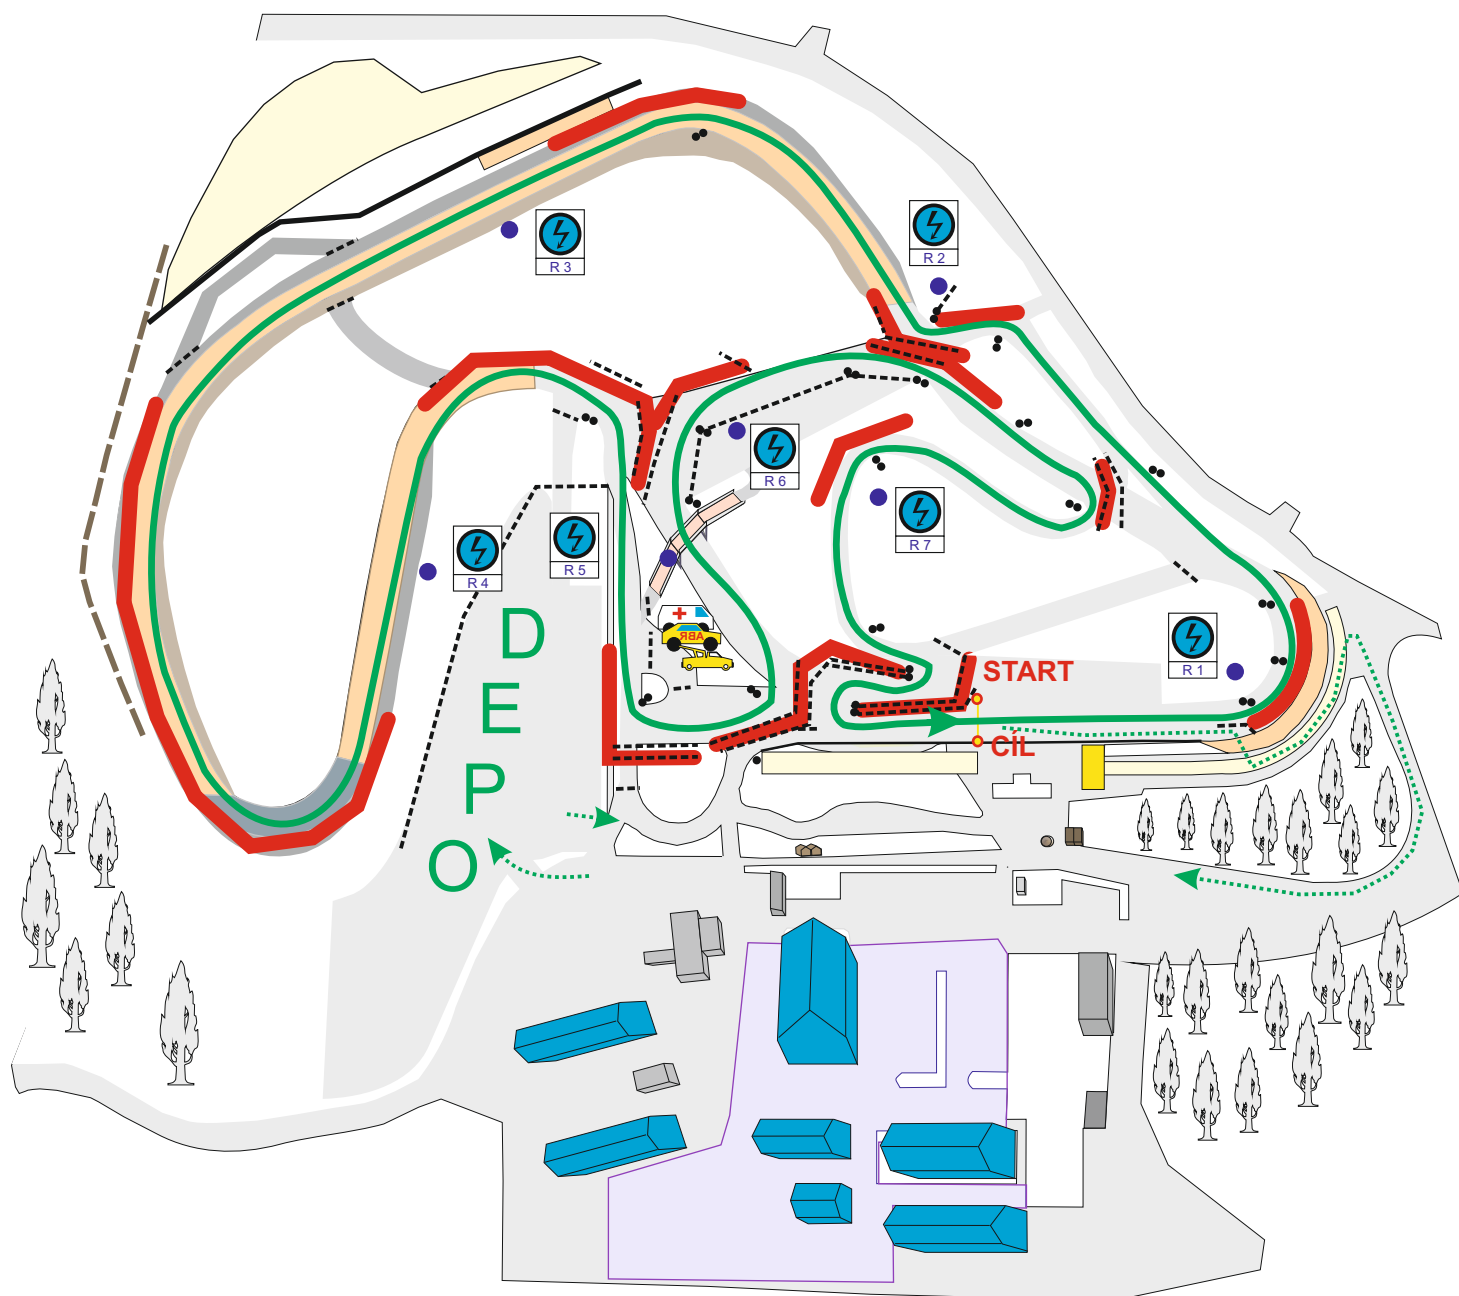

■ Administrativní přejímka, restaurace

— Zóny zákazu vstupu i pro foto

→ Příjezd, odjezd z dráhy

⚡ R 3 • Místo signalizace

● Objízdné body

----- Značení trati

→ Závodní trať

AUTODROM Rally Serie

Global Assistance Racing Arena

*v Sosnové 27.12.2020
délka okruhu 1900 m*

ABS

AUTOKLUB BOHEMIA SPORT
v AUTOKLUBU ČESKÉ REPUBLIKY