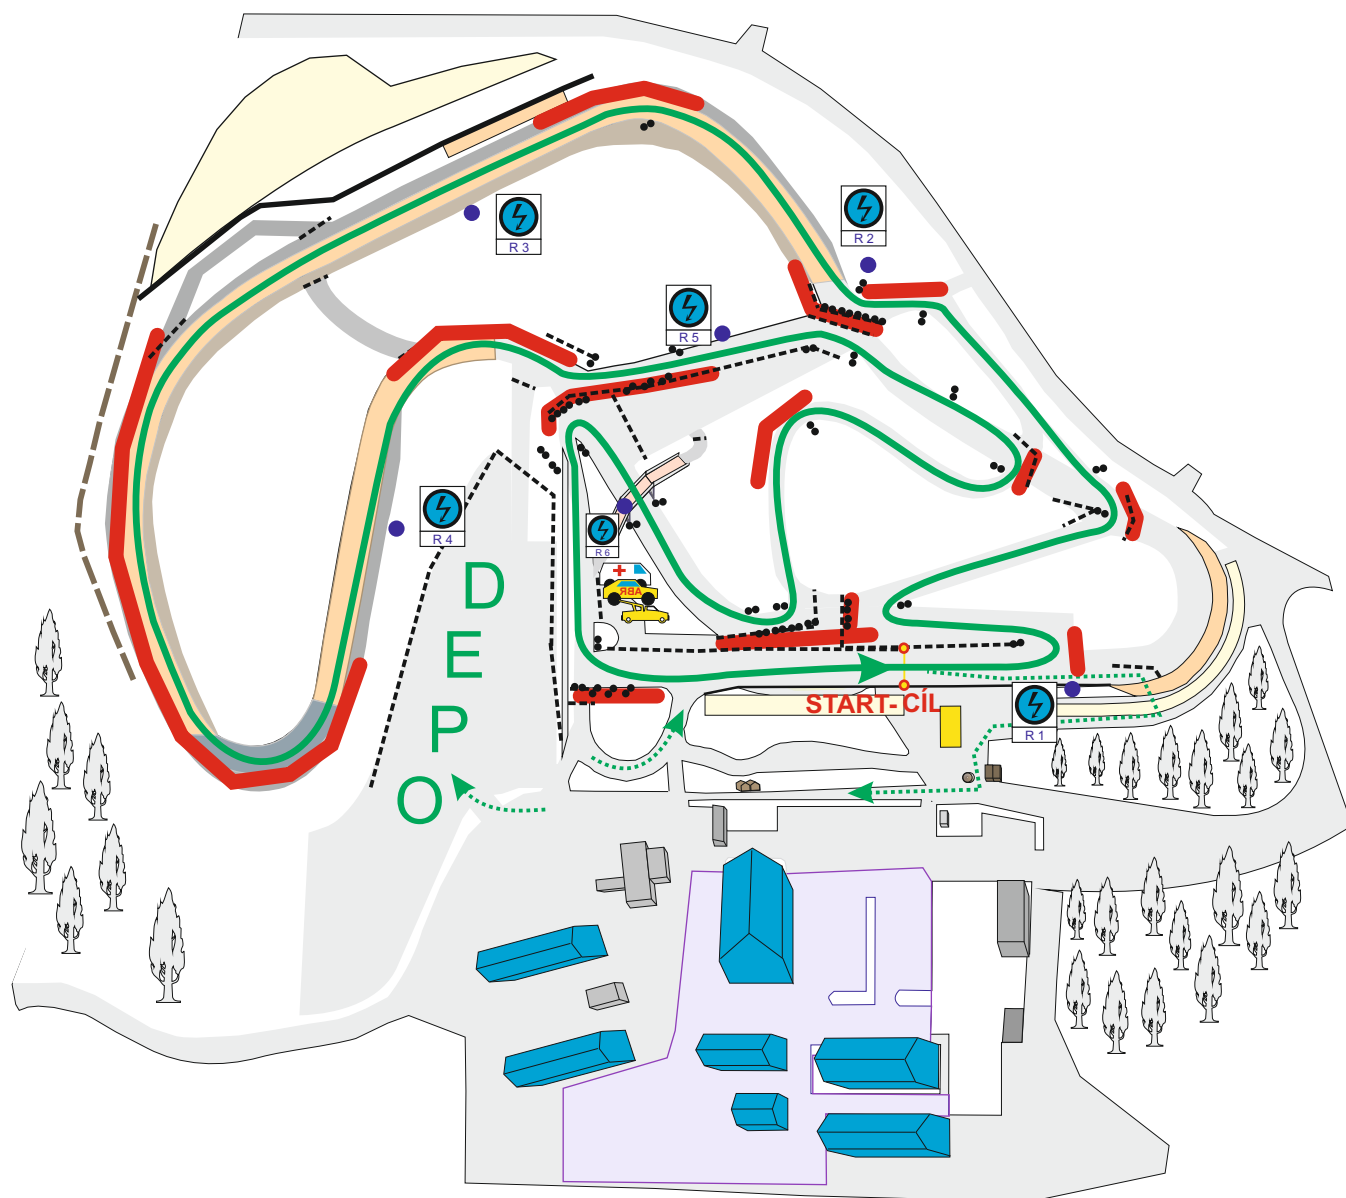

■ Administrativní přejímka, restaurace

— Zóny zákazu vstupu i pro foto

→ Příjezd, odjezd z dráhy

⚡ R 3 • Místo signalizace

●● Objížděné body

----- Značení trati

→ Závodní trať

AUTODROM Rally Serie

Global Assistance Racing Arena

ABS

AUTOKLUB BOHEMIA SPORT
V AUTOKLUBU ČESKÉ REPUBLIKY

*Sosnová 10.3.2019
délka okruhu 1920 m*