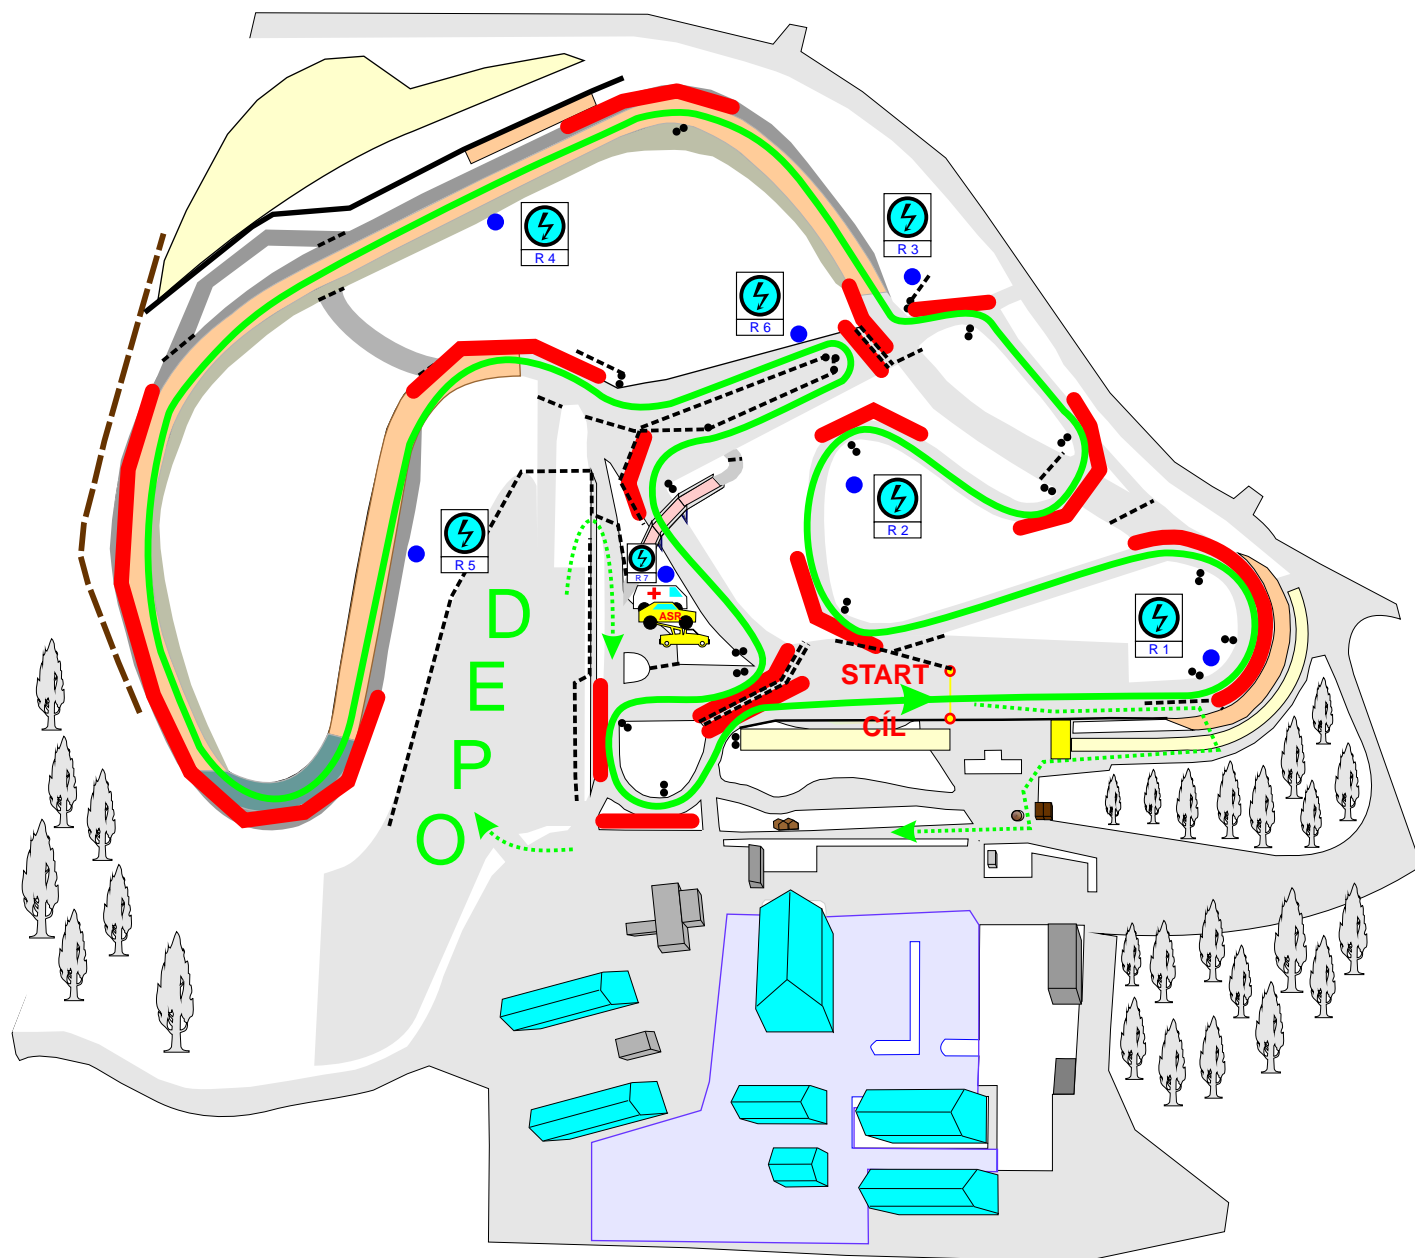

■ Administrativní příjemka, restaurace

— Zóny zákazu vstupu i pro foto

→ P íjezd, odjezd z dráhy

⚡ R 3 • Místo signalizace

● Objízdné body

----- Zna ení trati

→ Závodní tra

*Sosnová 13.1.2019  
délka okruhu 1910 m*