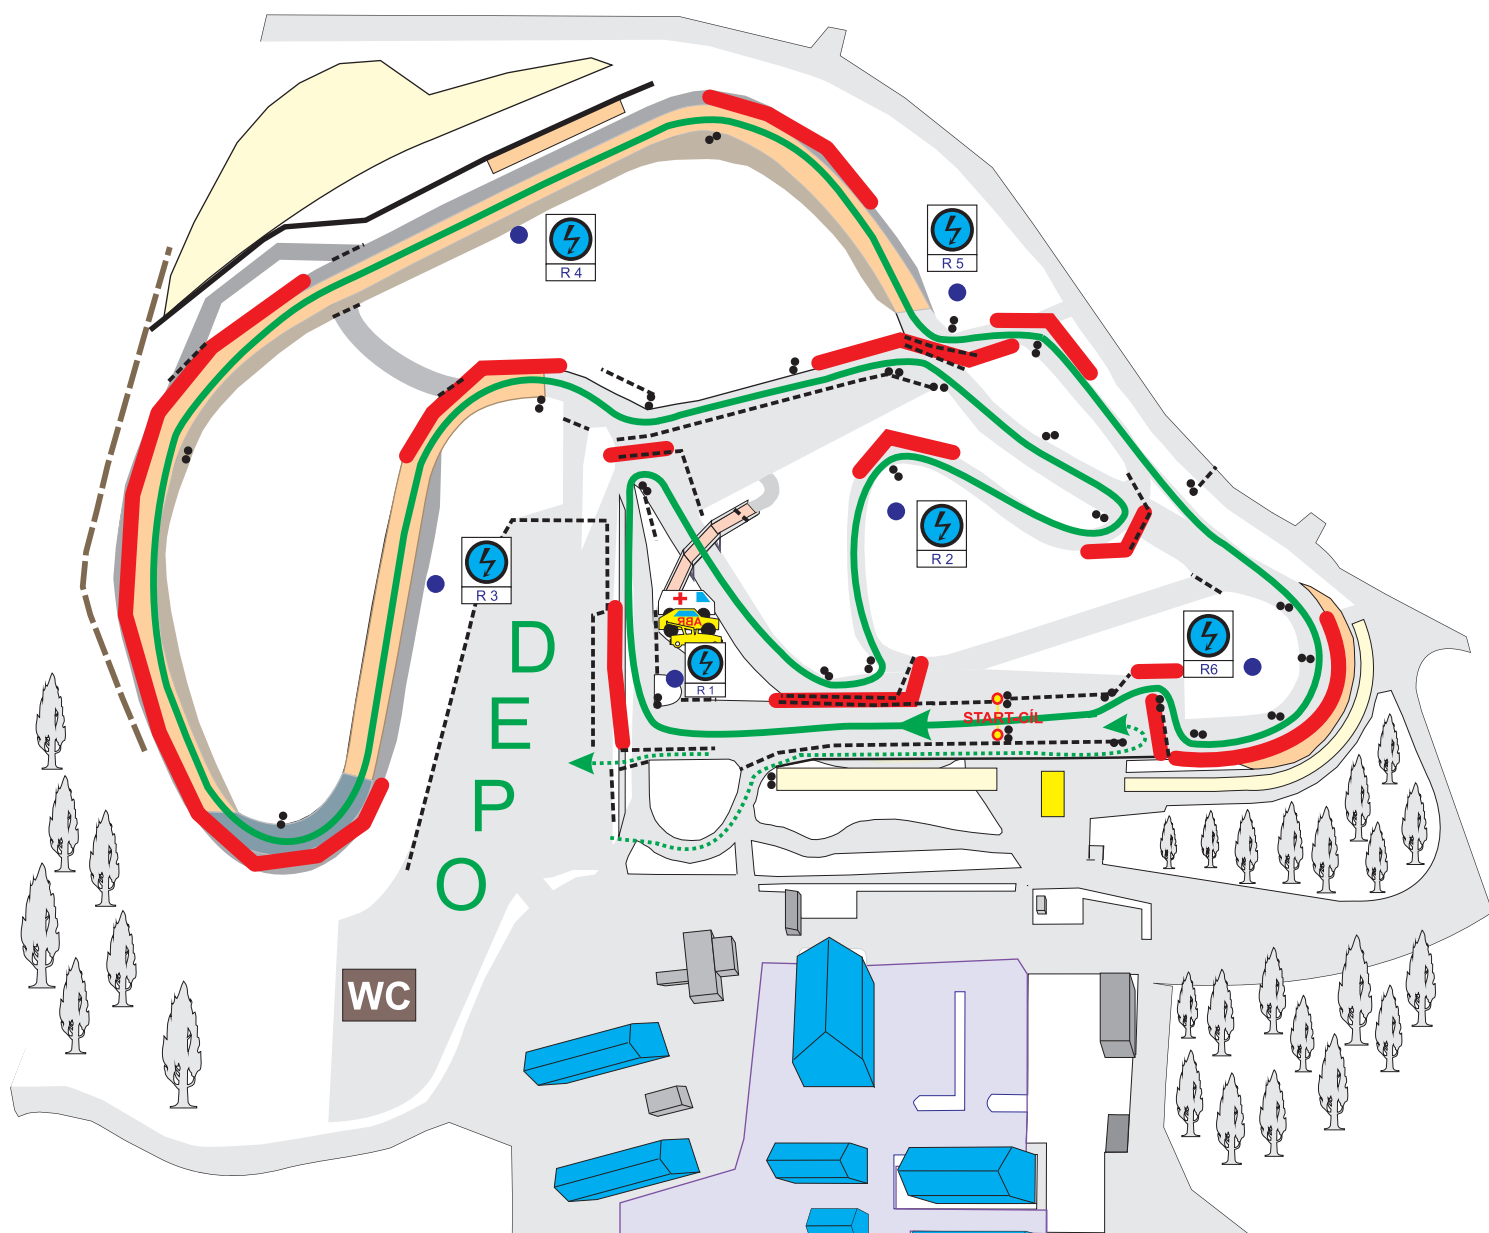

■ Administrativní přejímka, restaurace

— Zóny zákazu vstupu i pro foto

⋯→ Příjezd, odjezd z dráhy

⚡ R3 • Místo signalizace

● Objížděné body

----- Značení trati

→ Závodní trať

AUTODROM Rally Serie

Global Assistance Racing Arena

ABS

AUTOKLUB BOHEMIA SPORT
V AUTOKLUBU ČESKÉ REPUBLIKY

Sosnová 4.11.2018
délka okruhu 1850 m